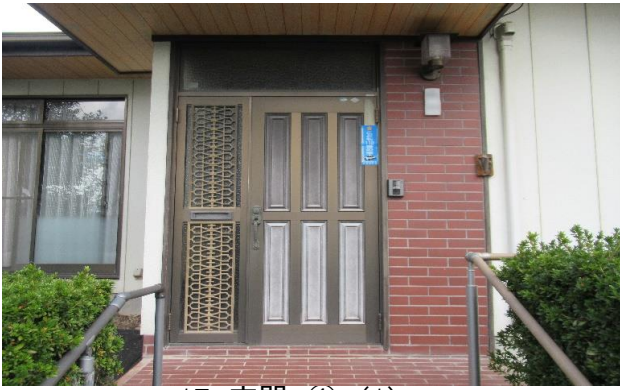

阿波市空き家情報

空 家 番 号	No. 164		
所 在 地	徳島県阿波市土成町土成字大木		
交 通	徳島駅より J R 徳島線で鴨島駅下車、タクシーにて13分		
物 件 の 概 要	用 途	住宅	
	構 造	木造2階建て	
	延 床 面 積	132.66㎡ (約40坪)	
	間 取 内 訳	下記のとおり	
	建 築 時 期	昭和57年	
	補 修 の 要 否	多少の補修必要	
	空 家 の 現 況	空き家 (令和6年頃から)	
土 地	面 積	199.03㎡ (約60坪)	
	駐 車 場	敷地内 (2台)	
	家 庭 菜 園	無	
設 備 関 係	飲 料 水	上水道	
	電 気	即使用可	
	ガ ス	ガス配管 無	
	ト イ レ	水洗 (浄化槽)	
	風 呂	電気	
そ の 他	・電話引込線 有 ・CATV 有 ・主要居室 エアコン有 ・近隣主要施設 (土成小学校まで1.3km、土成中学校まで1.8km、阿波市役所まで4.6km)		
賃 貸 ・ 売 却 の 条 件	・売却希望価格 500万円 ※応相談		

間取内訳

1F

2F

1F 玄関 ① (1)

1F 玄関 ① (2)

1F 廊下 ②

1F 和室 ③

1F 広縁 ④