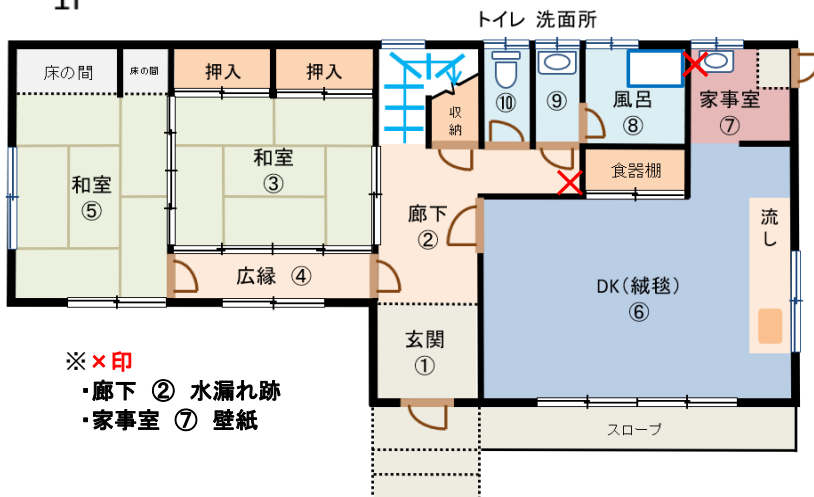

阿波市空き家情報

空 家 番 号	No. 164		
所 在 地	徳島県阿波市土成町土成字大木		
交 通	徳島駅より J R 徳島線で鴨島駅下車、タクシーにて13分		
物 件 の 概 要	用 途	住宅	
	構 造	木造2階建て	
	延 床 面 積	132.66㎡ (約40坪)	
	間 取 内 訳	下記のとおり	
	建 築 時 期	昭和57年	
	補 修 の 要 否	多少の補修必要	
	空 家 の 現 況	空き家 (令和6年頃から)	
土 地	面 積	199.03㎡ (約60坪)	
	駐 車 場	敷地内 (2台)	
	家 庭 菜 園	無	
設 備 関 係	飲 料 水	上水道	
	電 気	即使用可	
	ガ ス	ガス配管 無	
	ト イ レ	水洗 (浄化槽)	
	風 呂	電気	
そ の 他	・電話引込線 有 ・CATV 有 ・主要居室 エアコン有 ・近隣主要施設 (土成小学校まで1.3km、土成中学校まで1.8km、阿波市役所まで4.6km)		
賃 貸 ・ 売 却 の 条 件	・売却希望価格 500万円 ※応相談		

間取内訳

1F

2F

1F 玄関 ① (1)

1F 玄関 ① (2)

1F 廊下 ②

1F 和室 ③

1F 広縁 ④

1F 和室 ⑤

1F DK ⑥ (1)

1F DK ⑥ (2)

1F 家事室 ⑦

1F 風呂 ⑧

1F 洗面所 ⑨

1F トイレ ⑩

1F 階段