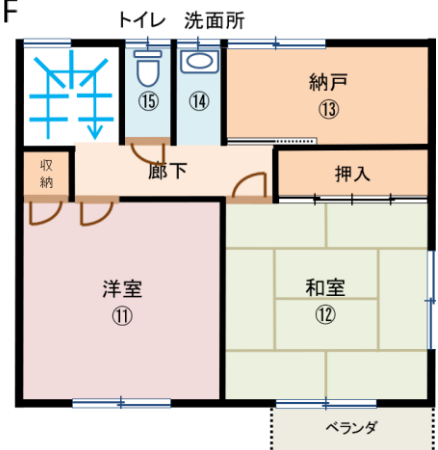

阿波市空き家情報

空 家 番 号	No. 164		
所 在 地	徳島県阿波市土成町土成字大木		
交 通	徳島駅より J R 徳島線で鴨島駅下車、タクシーにて13分		
物 件 の 概 要	用 途	住宅	
	構 造	木造2階建て	
	延 床 面 積	132.66㎡ (約40坪)	
	間 取 内 訳	下記のとおり	
	建 築 時 期	昭和57年	
	補 修 の 要 否	多少の補修必要	
	空 家 の 現 況	空き家 (令和6年頃から)	
土 地	面 積	199.03㎡ (約60坪)	
	駐 車 場	敷地内 (2台)	
	家 庭 菜 園	無	
設 備 関 係	飲 料 水	上水道	
	電 気	即使用可	
	ガ ス	ガス配管 無	
	ト イ レ	水洗 (浄化槽)	
	風 呂	電気	
そ の 他	・電話引込線 有 ・CATV 有 ・主要居室 エアコン有 ・近隣主要施設 (土成小学校まで1.3km、土成中学校まで1.8km、阿波市役所まで4.6km)		
賃 貸 ・ 売 却 の 条 件	・売却希望価格 500万円 ※応相談		

間取内訳

1F

2F

1F 玄関 ① (1)

1F 玄関 ① (2)

1F 廊下 ②

1F 和室 ③

1F 広縁 ④

1F 和室 ⑤

1F DK ⑥ (1)

1F DK ⑥ (2)

1F 家事室 ⑦

1F 風呂 ⑧

1F 洗面所 ⑨

1F トイレ ⑩

1F 階段

2F 洋室 ⑪

2F 和室 ⑫

2F 納戸 ⑬

2F 洗面所 ⑭

2F トイレ ⑮

1F 廊下 水漏れ跡

1F ⑦ 壁紙