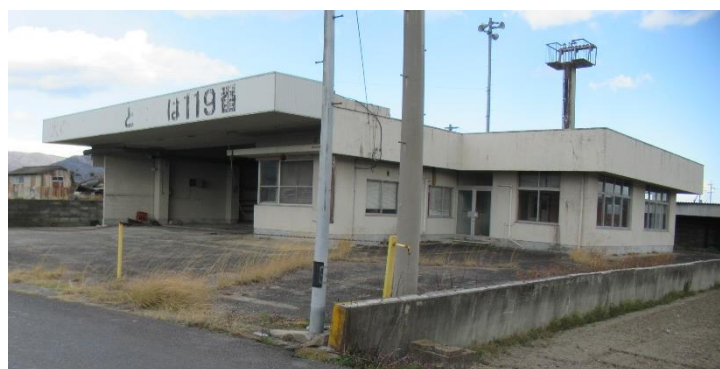

土地 番号	所在	地目	公簿面積 (m2)	備考
6	市場町香美字八幡本 115-2	宅地	796.29	旧中消防署敷地

建物 番号	所在	構造	床面積 (m2)	備考
1	市場町香美字八幡本 115-2	鉄筋コンクリート造 平屋建	271.85	旧中消防署

市場町香美字八幡本 115-2