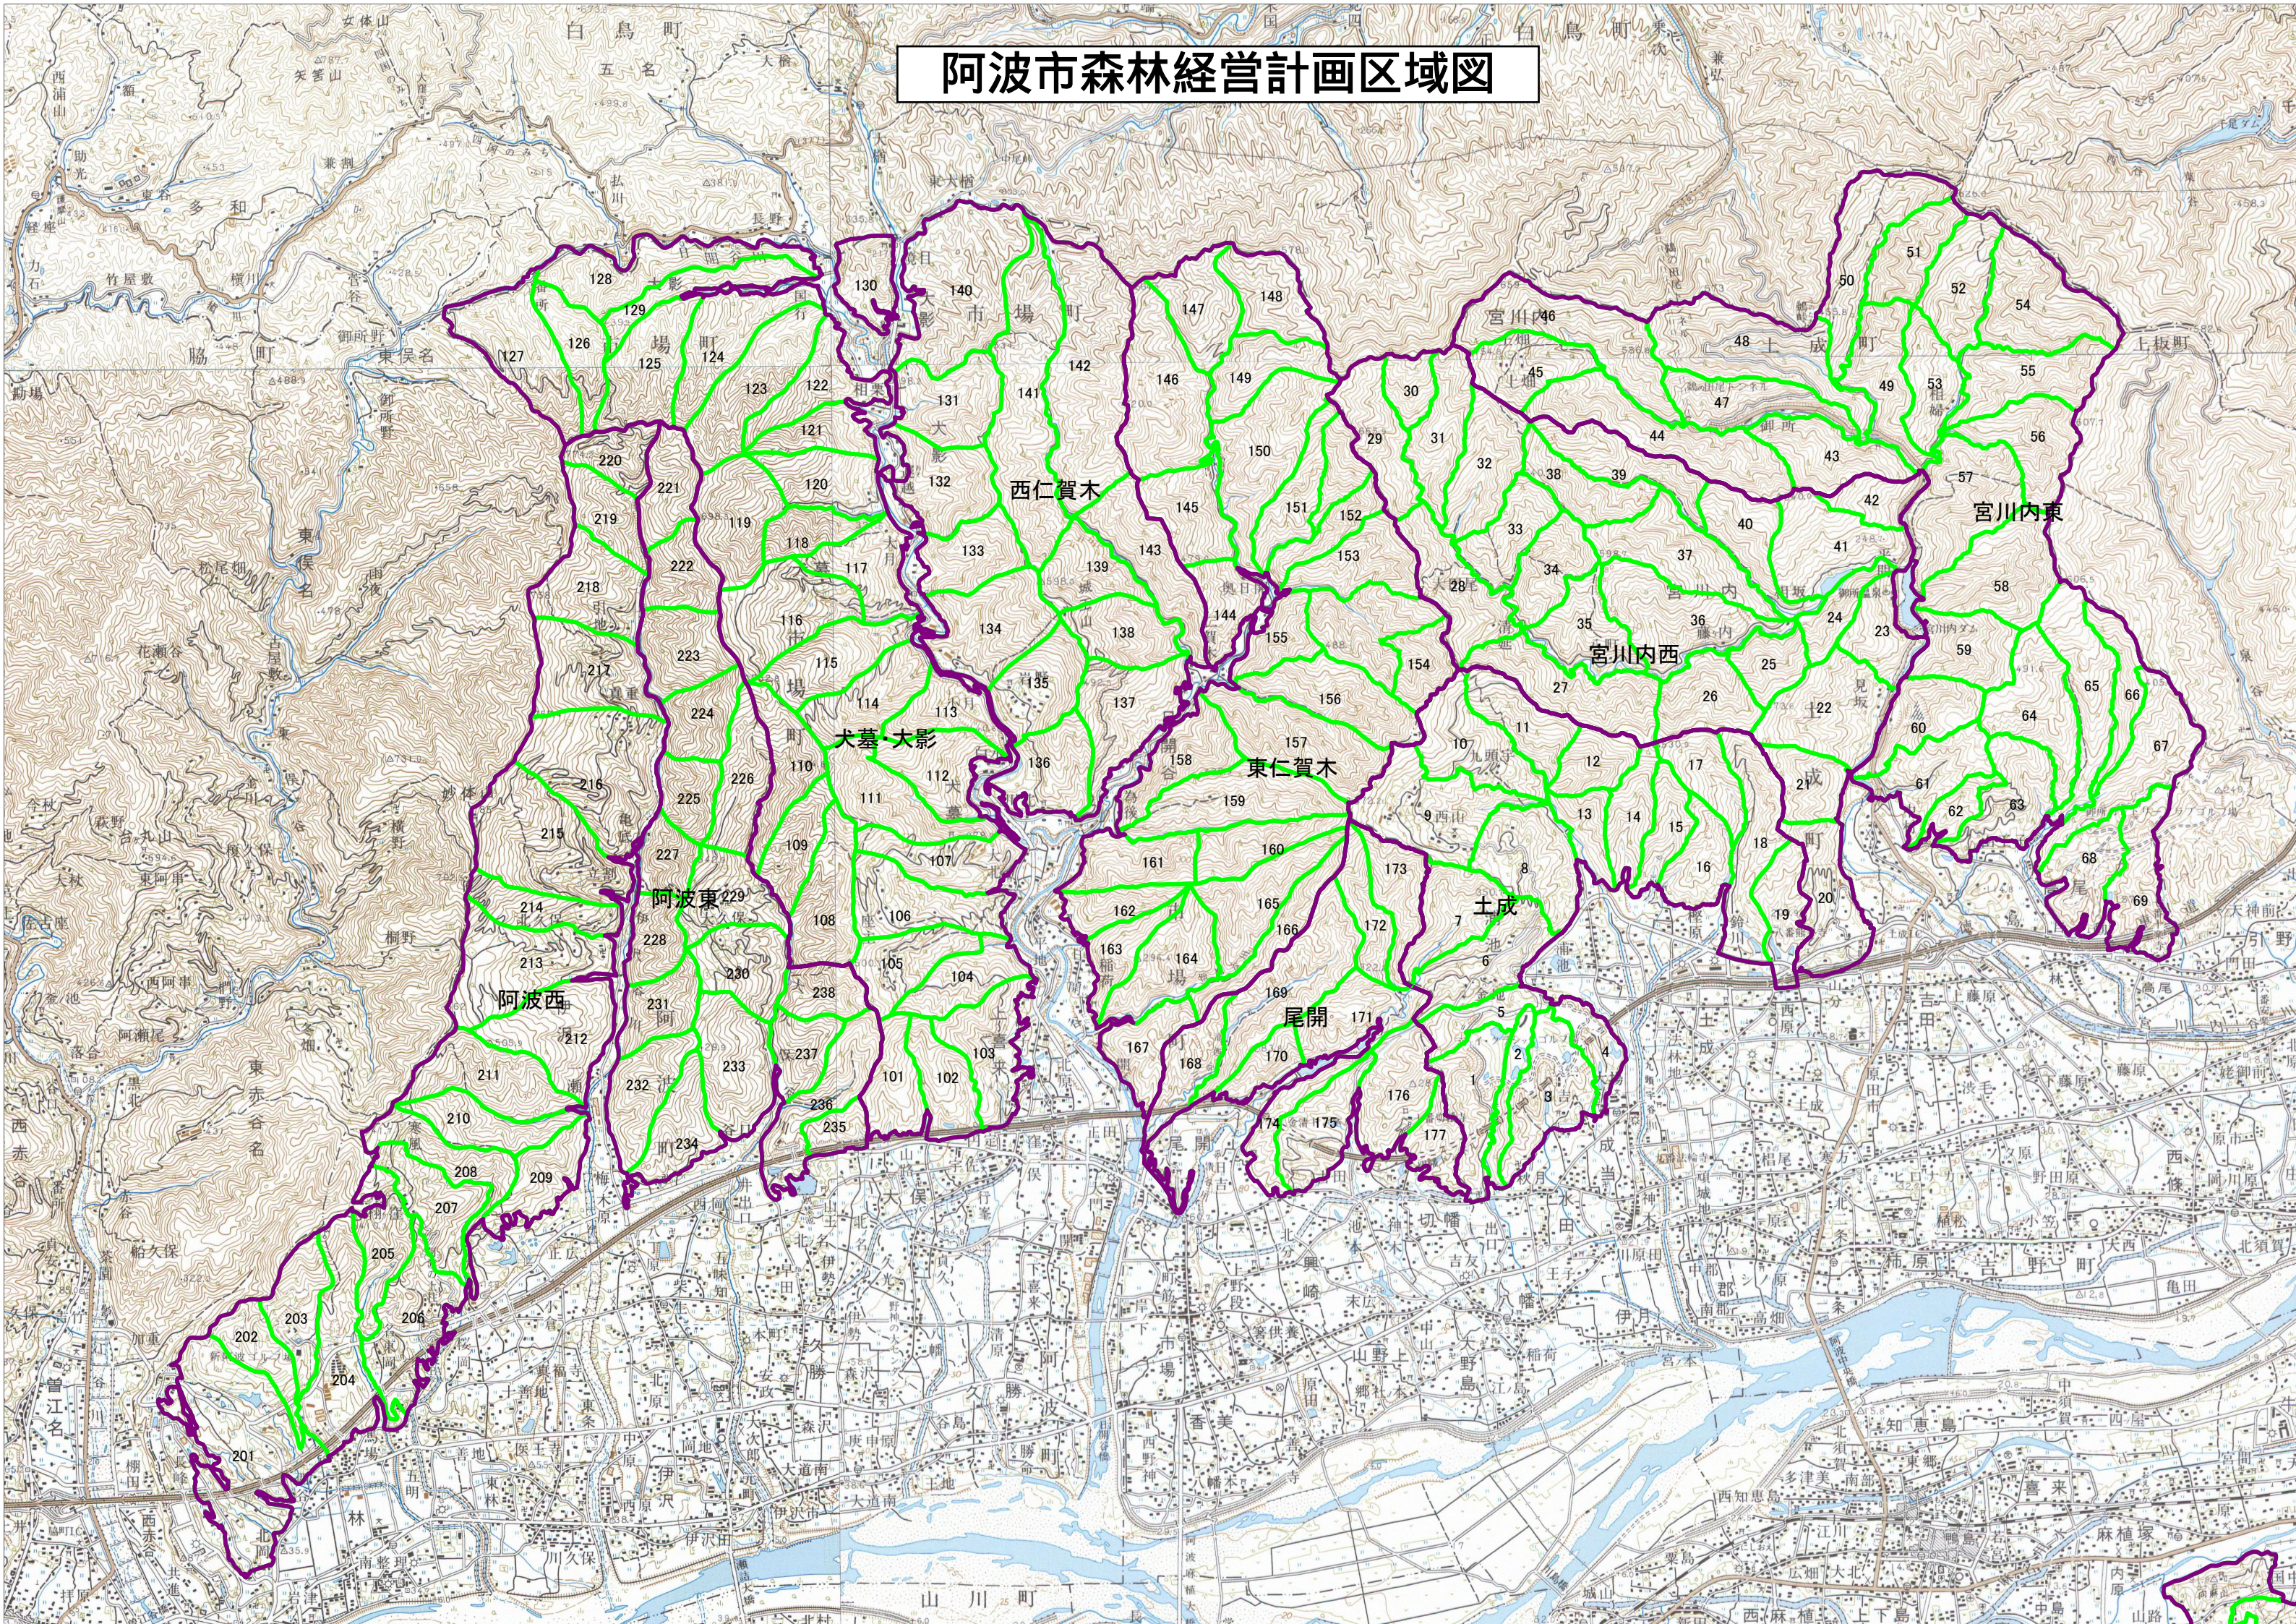

阿波市森林経営計画区域図

鳥獣害防止森林区域図

阿波市森林基本図

人工林天然林マップ