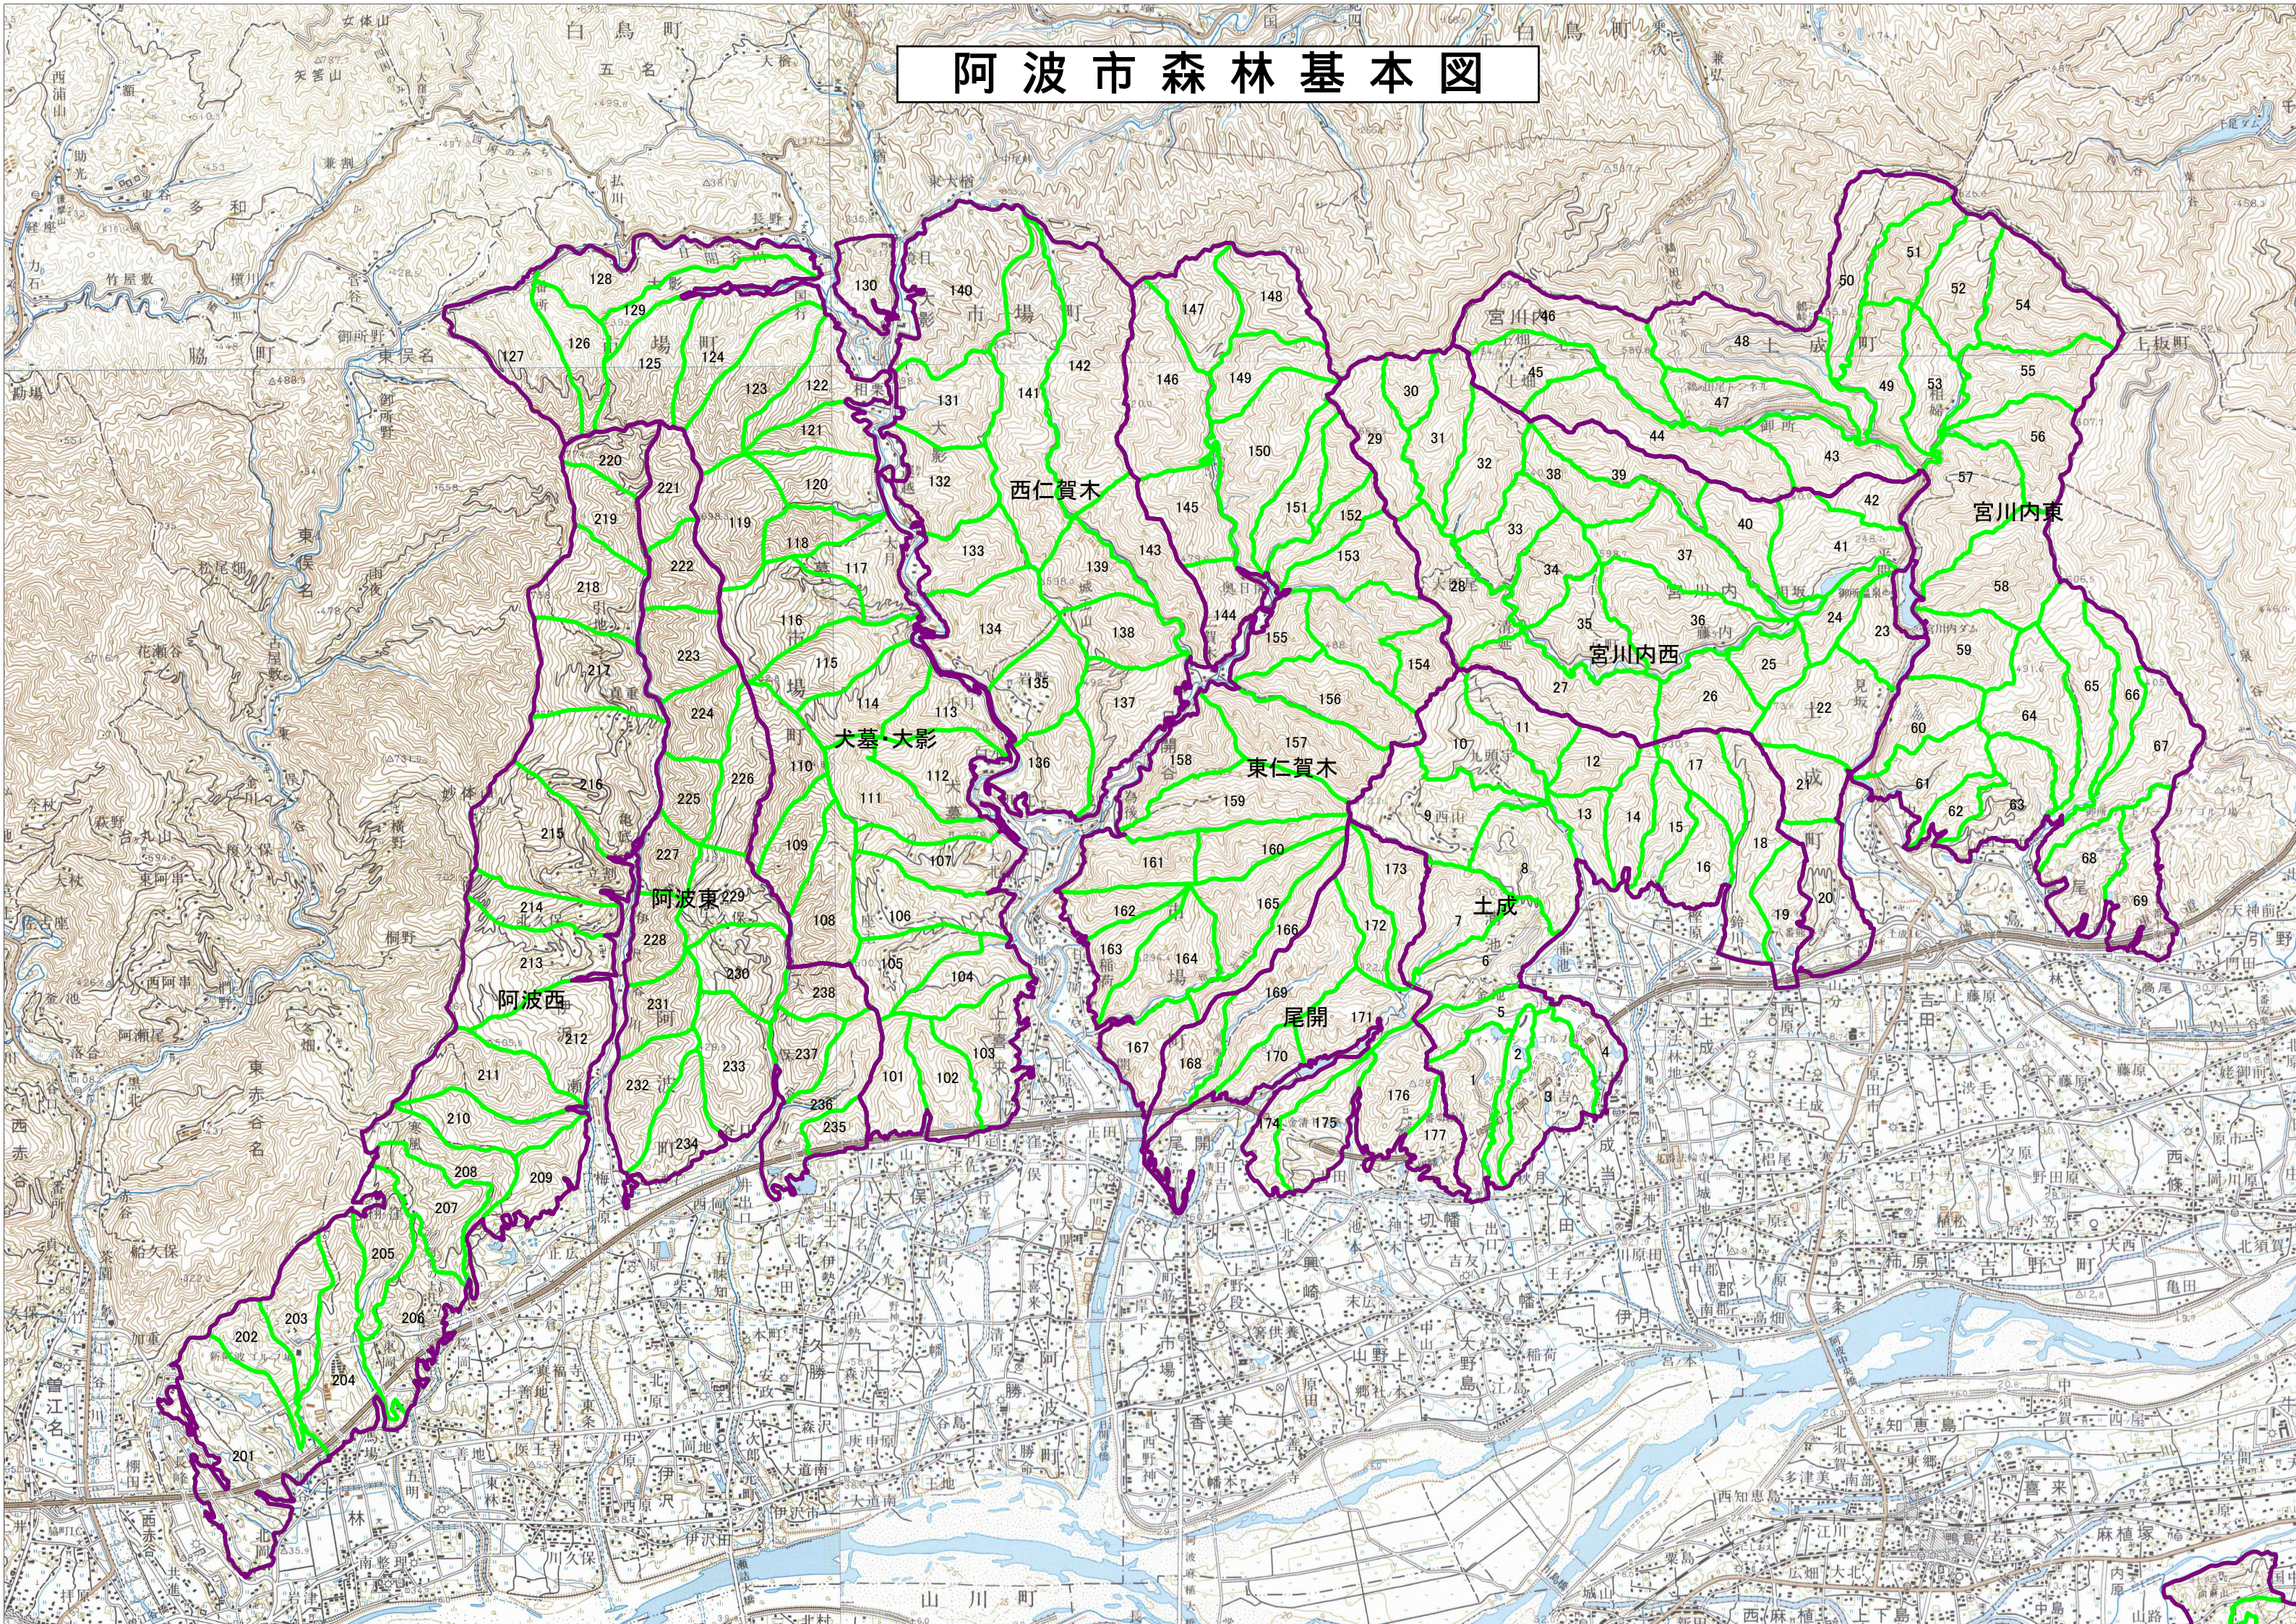

阿波市森林経営計画区域図

鳥獣害防止森林区域図

阿波市森林基本図

人工林天然林マップ