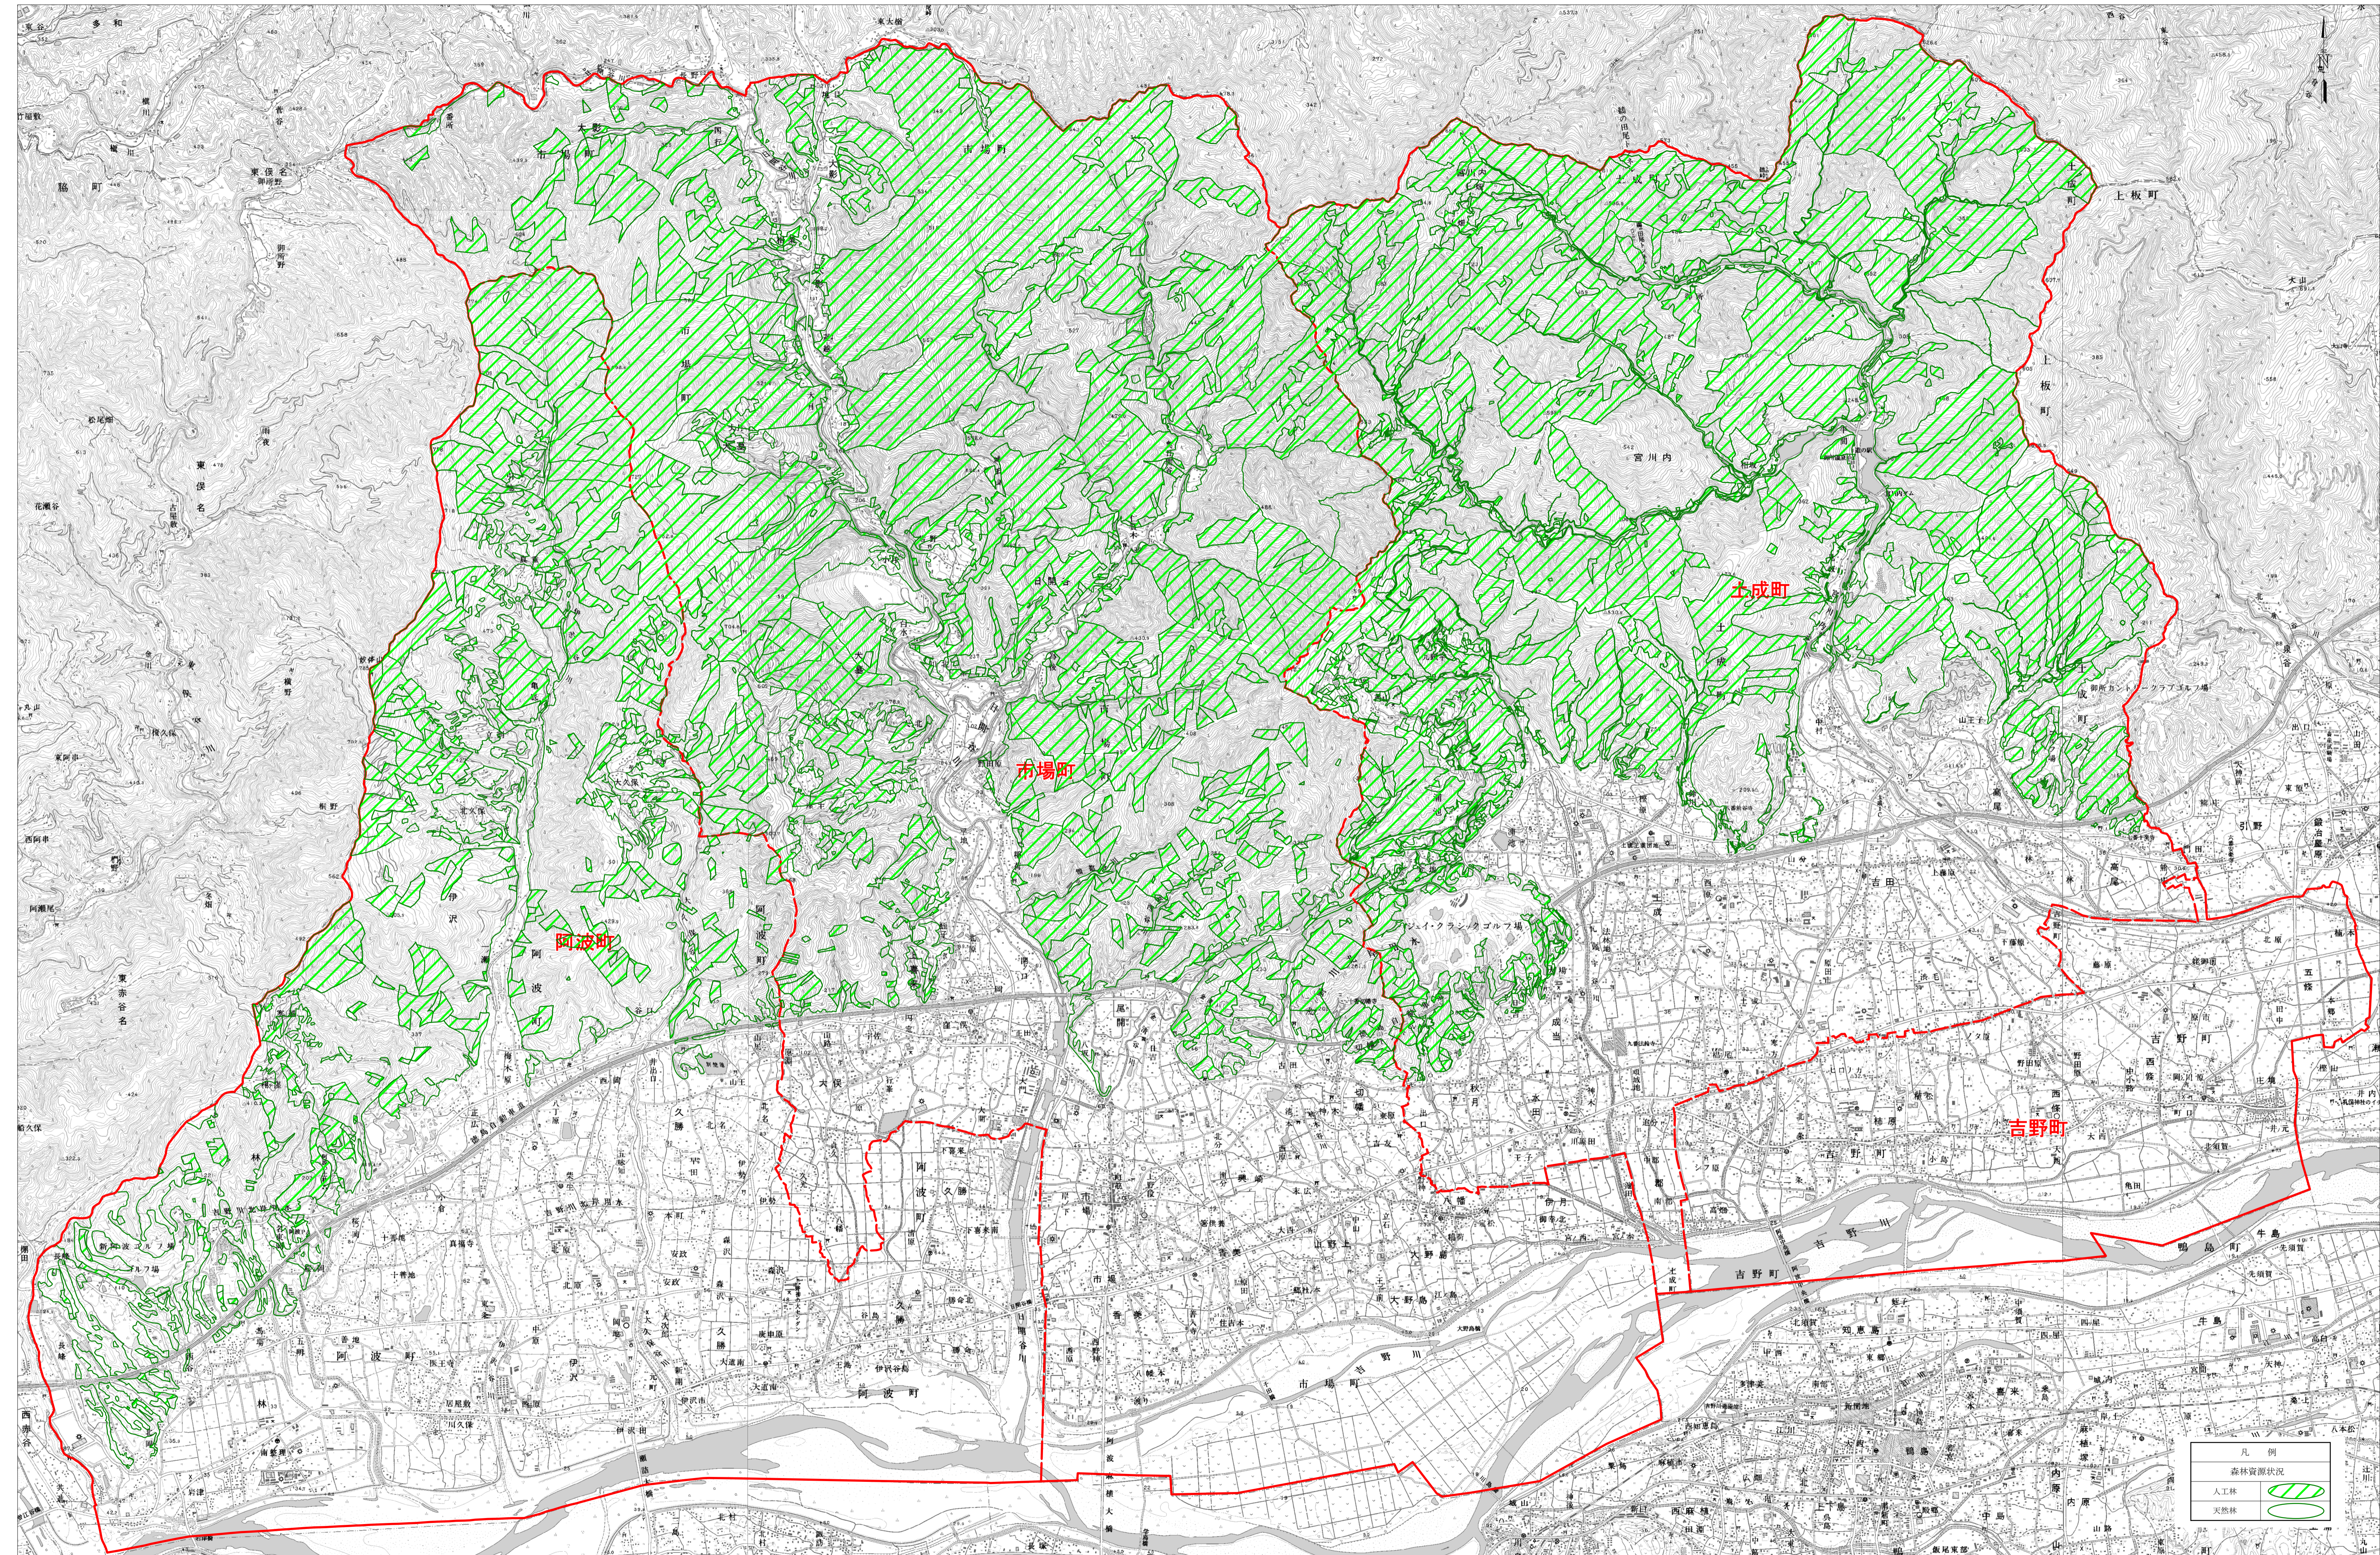

阿波市森林整備計画概要図（森林資源状況図）

SC=1:25000

# 阿波市森林整備計画概要図（公益的機能別森林施業図）

吉野川管内

阿波市

■ 阿波市\_水源

■ 阿波市\_山地

■ 阿波市\_保健

▨ 阿波市\_山地（水源と重複）

地理院地図 (R7.12)

# 阿波市森林整備計画概要図(公益的機能別森林施業図)

吉野川管内

阿波市

■ 阿波市\_水源

地理院地図(R7.12)

# 阿波市森林整備計画概要図(公益的機能別森林施業図)

吉野川管内  
阿波市  
阿波市\_山地  
地理院地図(R7.12)