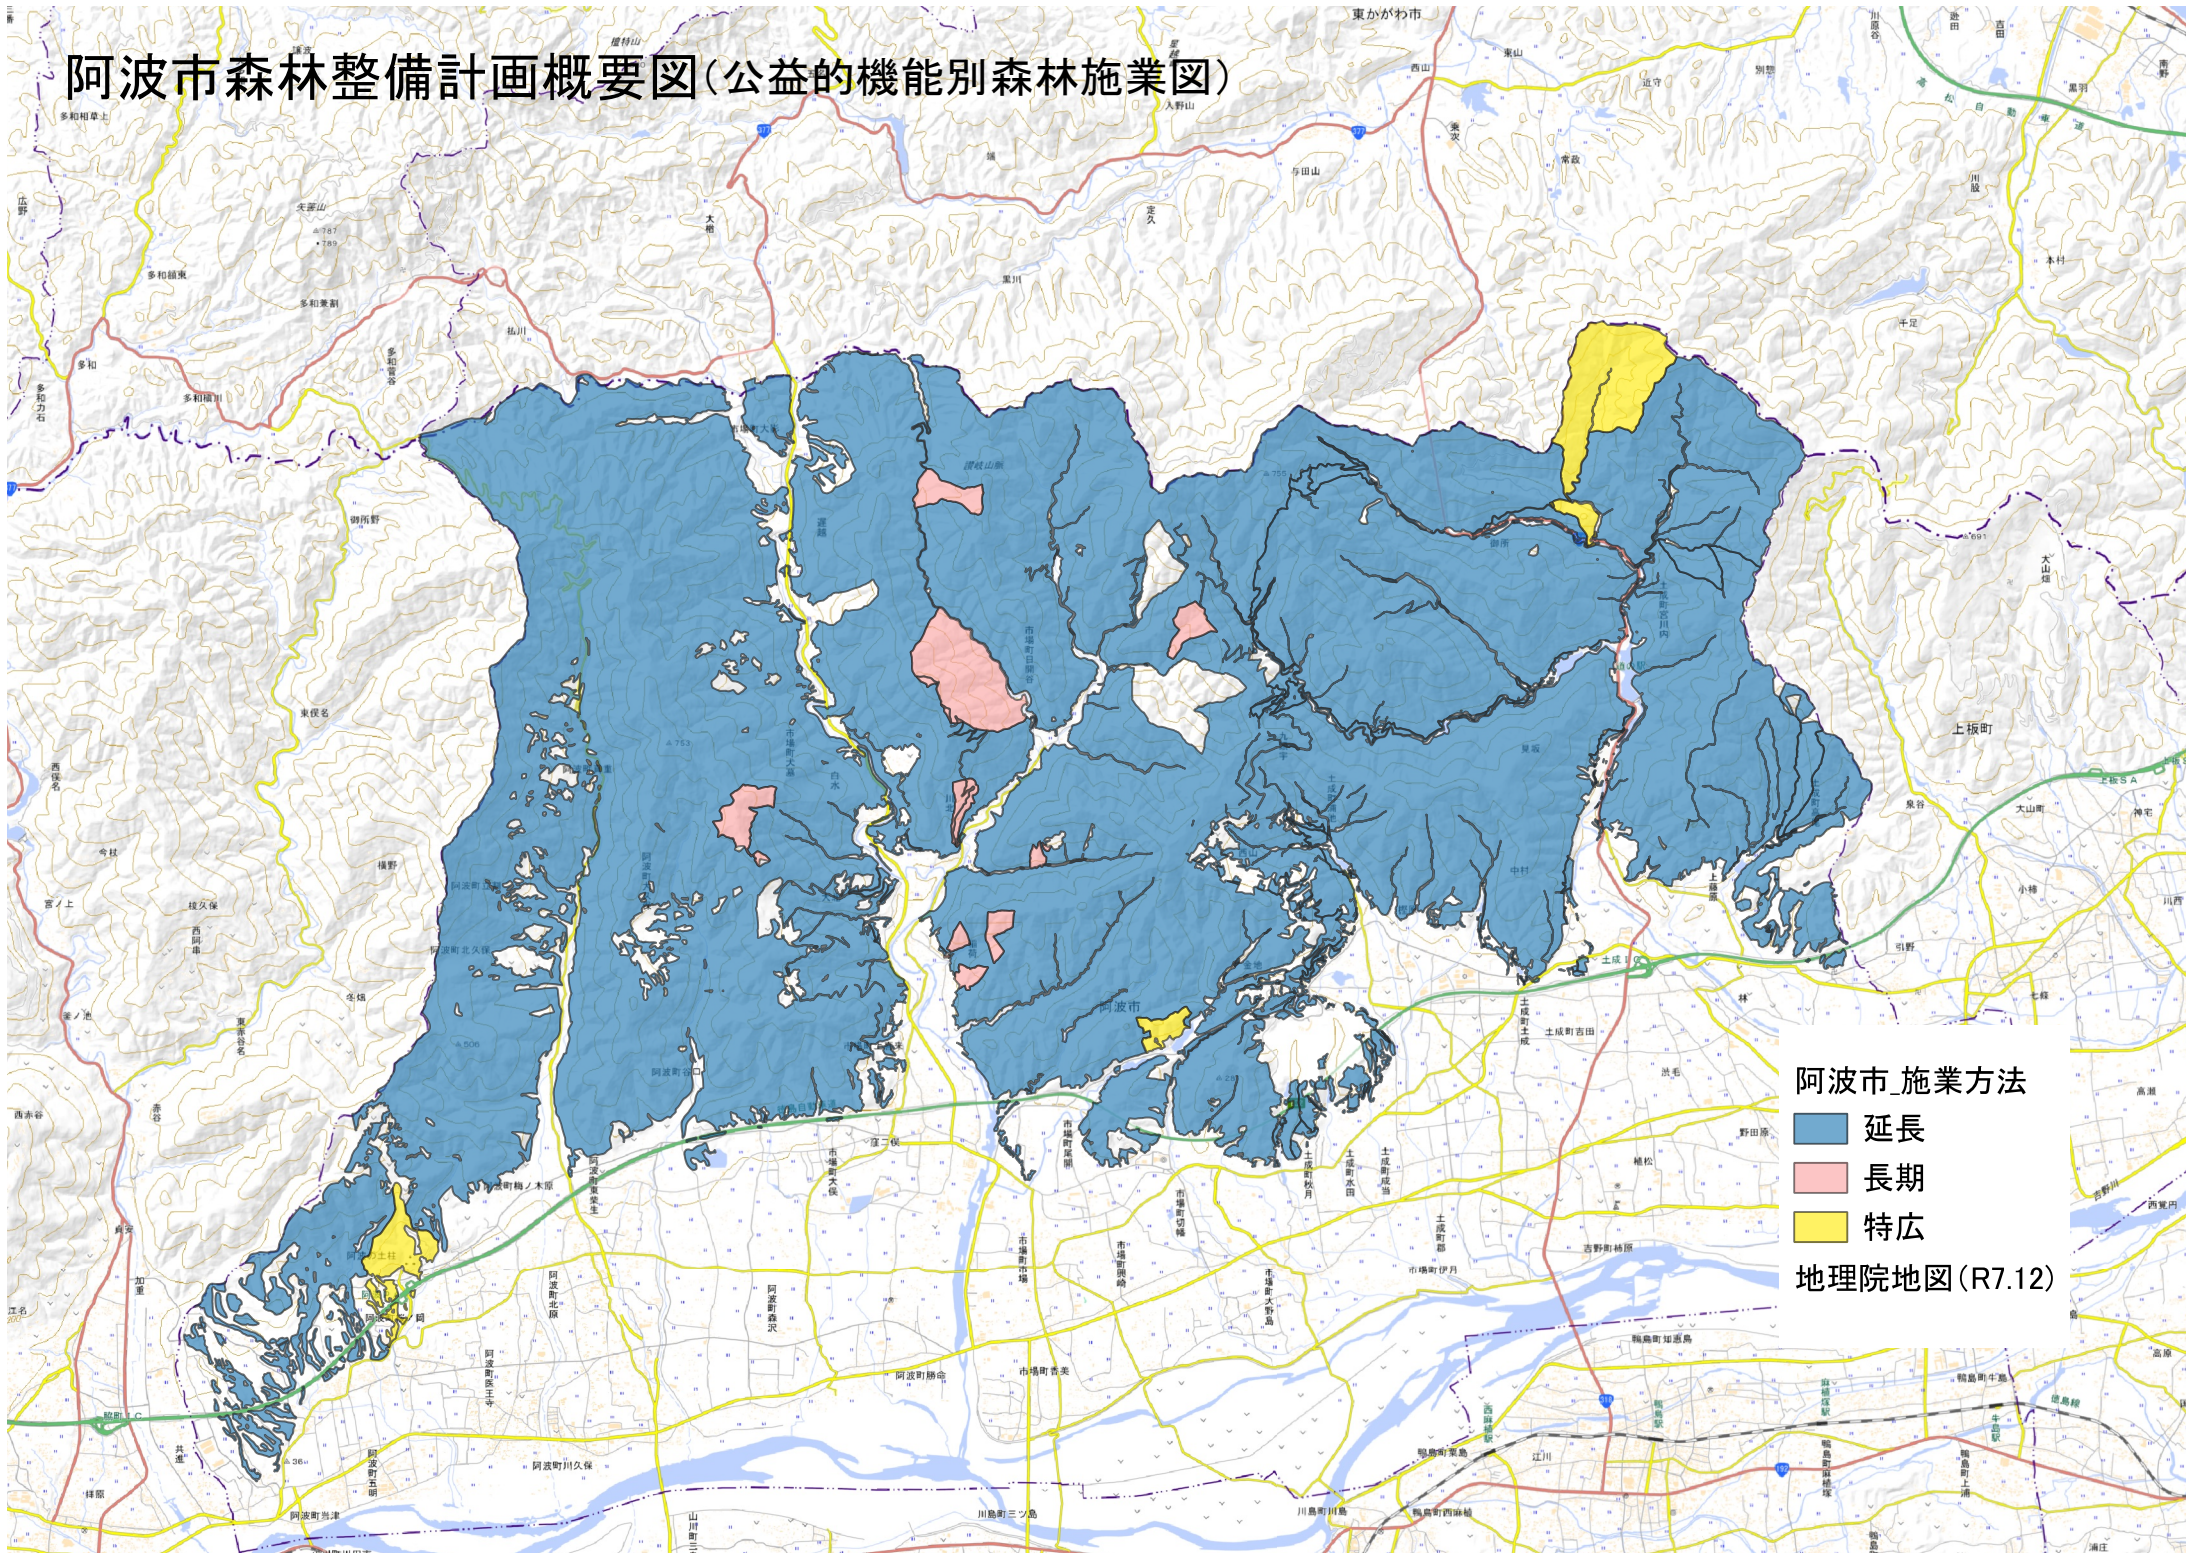

# 阿波市森林整備計画概要図(公益的機能別森林施業図)

吉野川管内

阿波市

■ 阿波市\_水源

地理院地図(R7.12)

# 阿波市森林整備計画概要図(公益的機能別森林施業図)

吉野川管内  
阿波市  
阿波市\_山地  
地理院地図(R7.12)

# 阿波市森林整備計画概要図(公益的機能別森林施業図)

吉野川管内  
阿波市  
■ 阿波市\_保健  
地理院地図(R7.12)

## 阿波市\_施業方法

- 延長
- 長期
- 特広

地理院地図(R7.12)