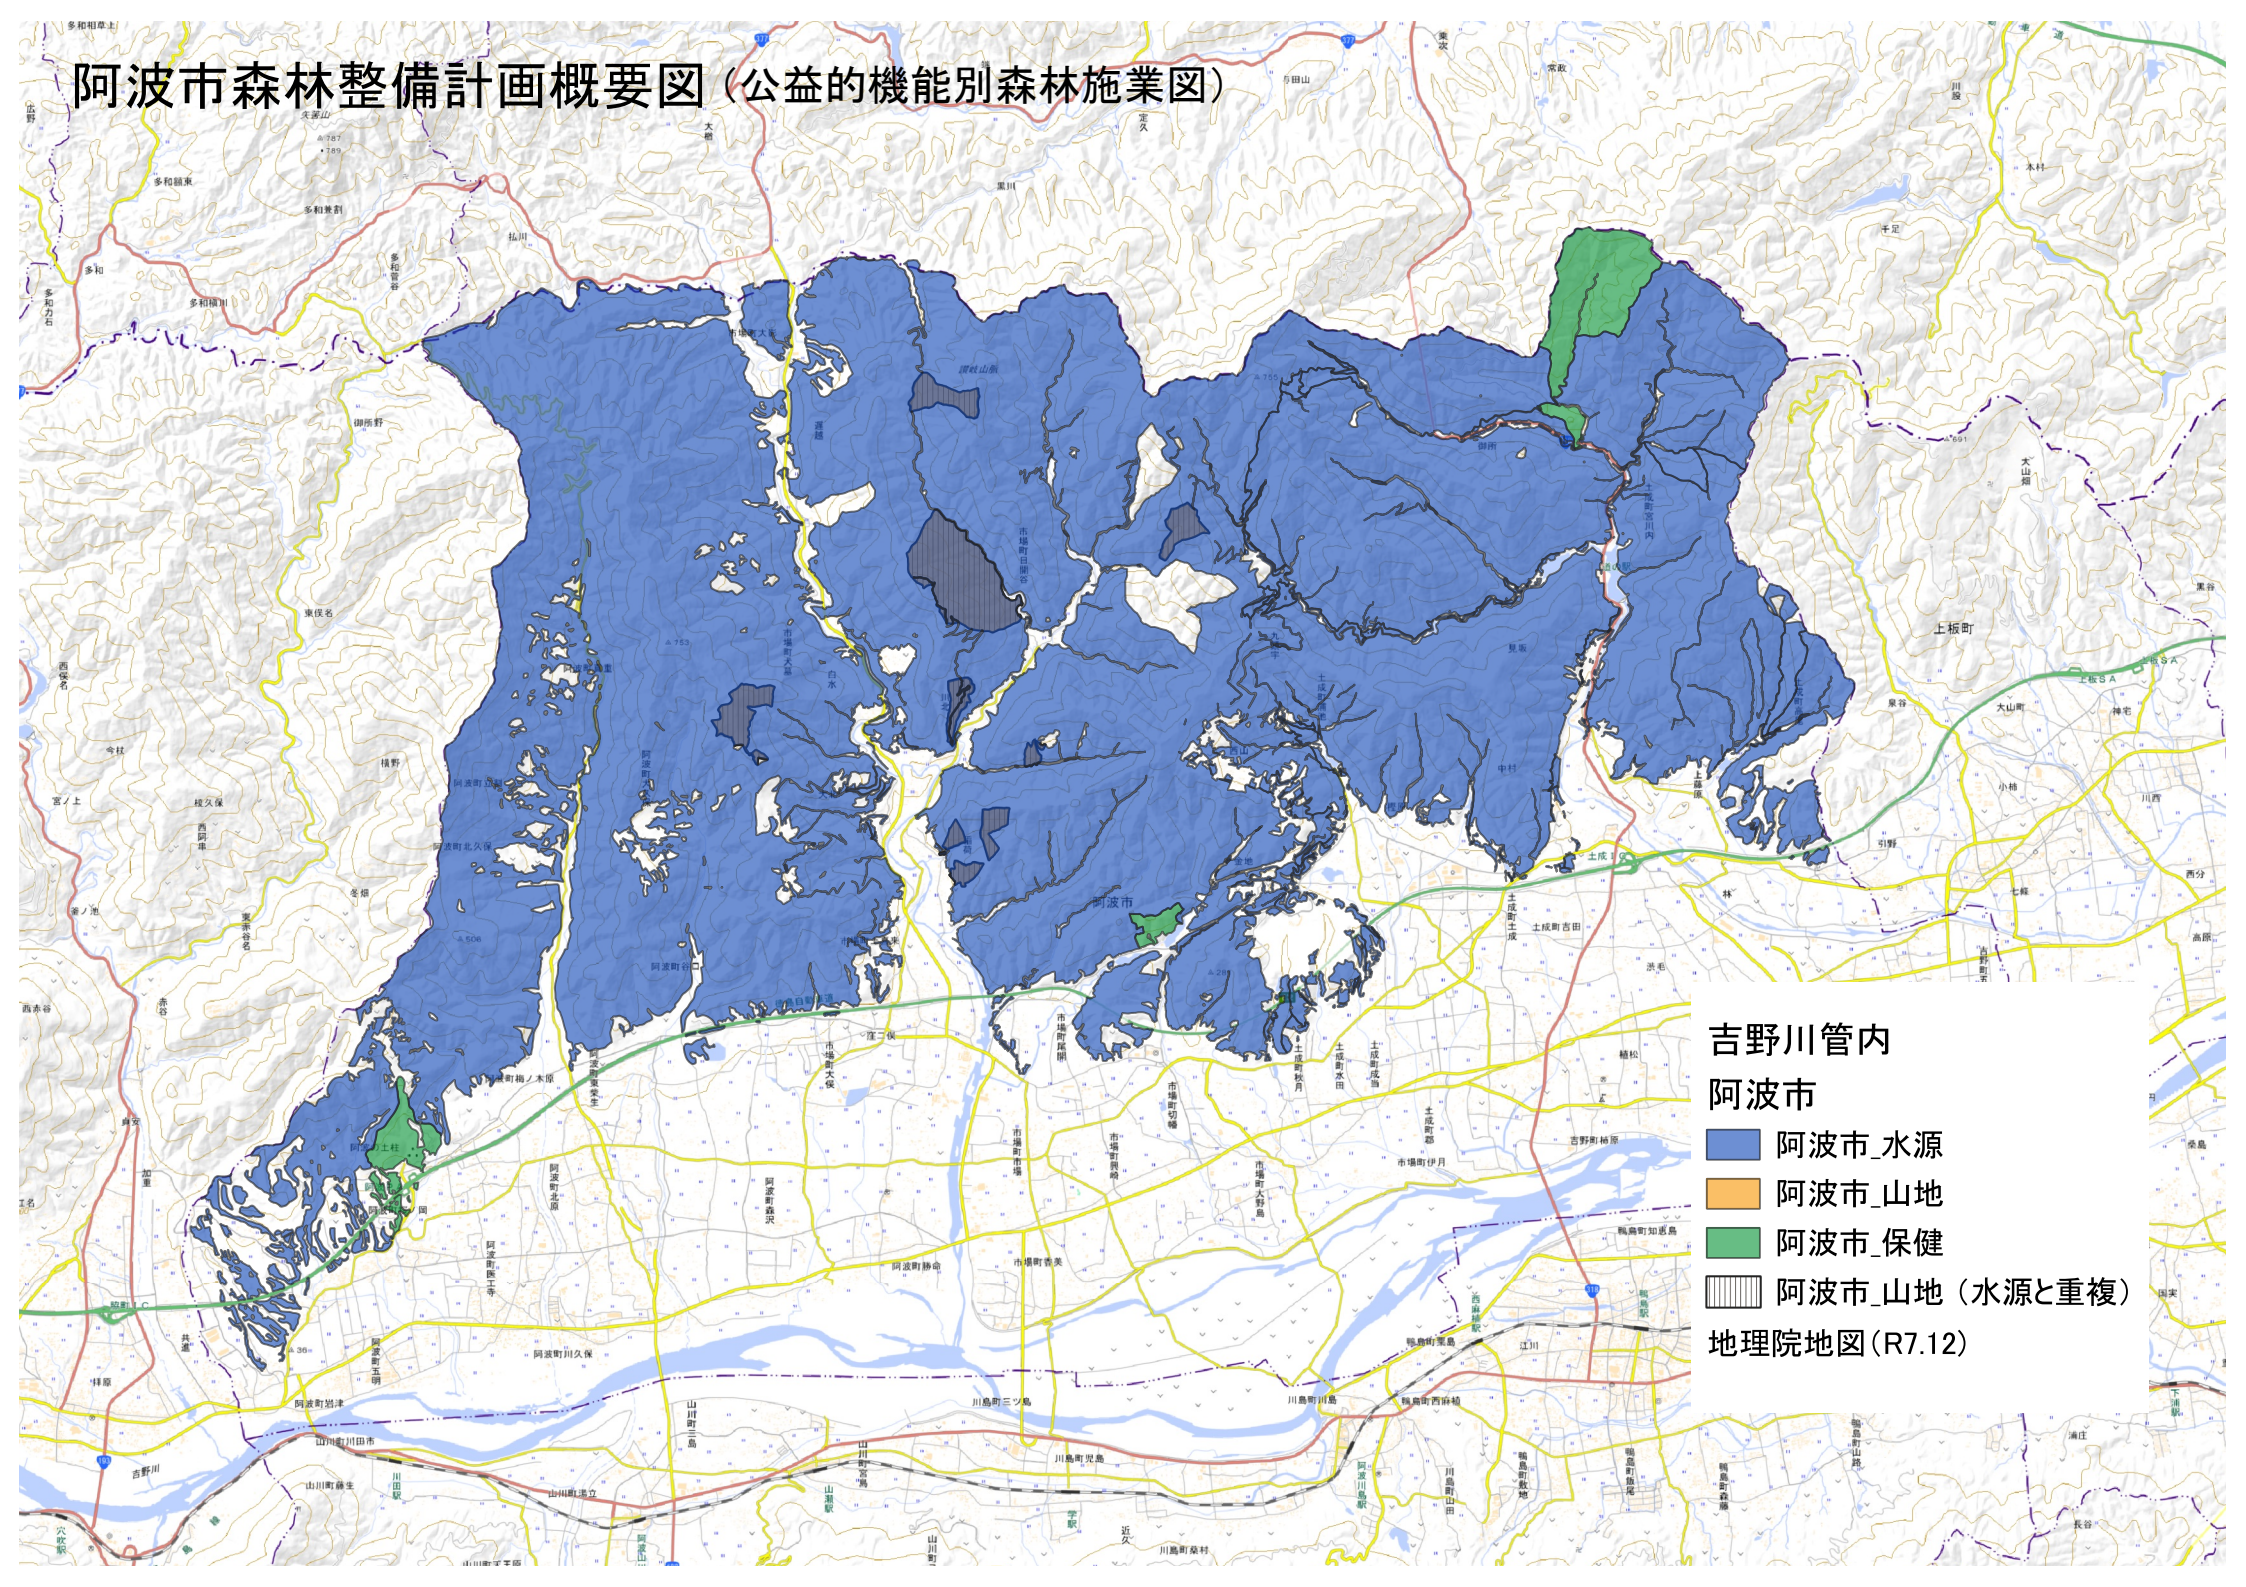

阿波市森林整備計画概要図（森林資源状況図）

SC=1:25000

# 阿波市森林整備計画概要図（公益的機能別森林施業図）

吉野川管内

阿波市

■ 阿波市\_水源

■ 阿波市\_山地

■ 阿波市\_保健

▨ 阿波市\_山地（水源と重複）

地理院地図 (R7.12)

# 阿波市森林整備計画概要図(公益的機能別森林施業図)

吉野川管内

阿波市

■ 阿波市\_水源

地理院地図(R7.12)

## 阿波市\_施業方法

- 延長
- 長期
- 特広

地理院地図(R7.12)