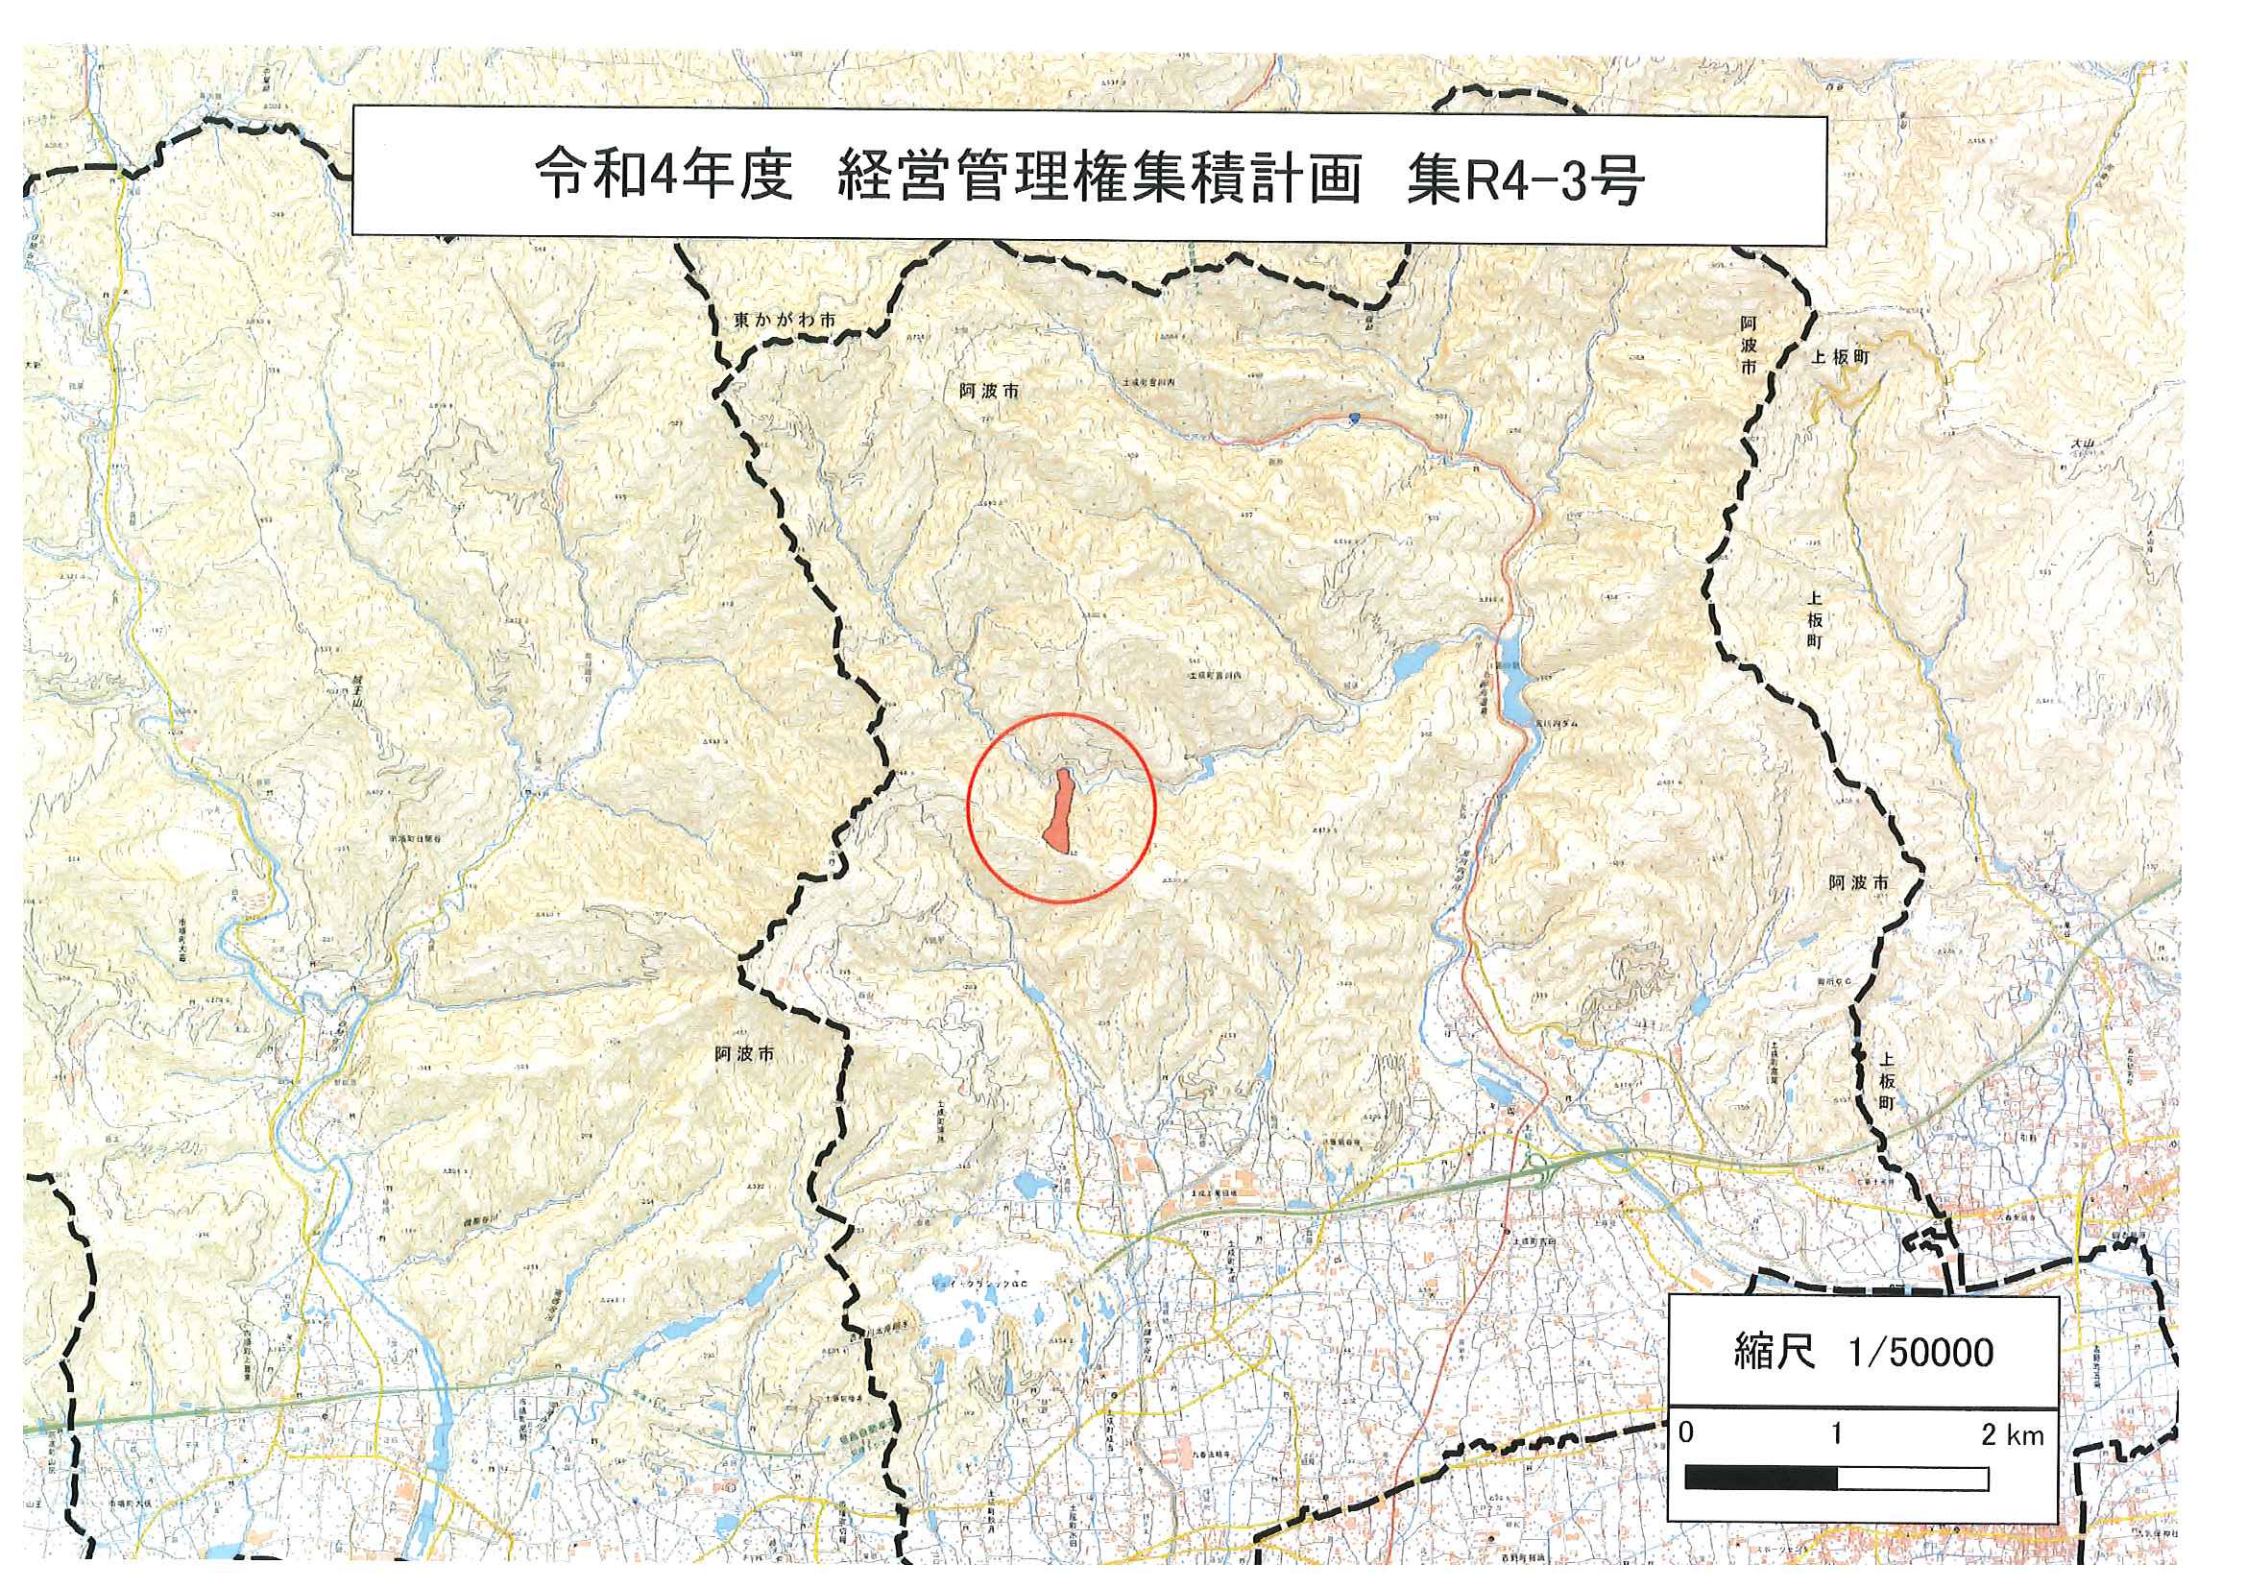

令和4年度 経営管理権集積計画 集R4-3号

縮尺 1/50000

0 1 2 km

令和4年度 経営管理権集積計画 集R4-3号

□ 施業範囲

縮尺 1/5000

0 100 200 m