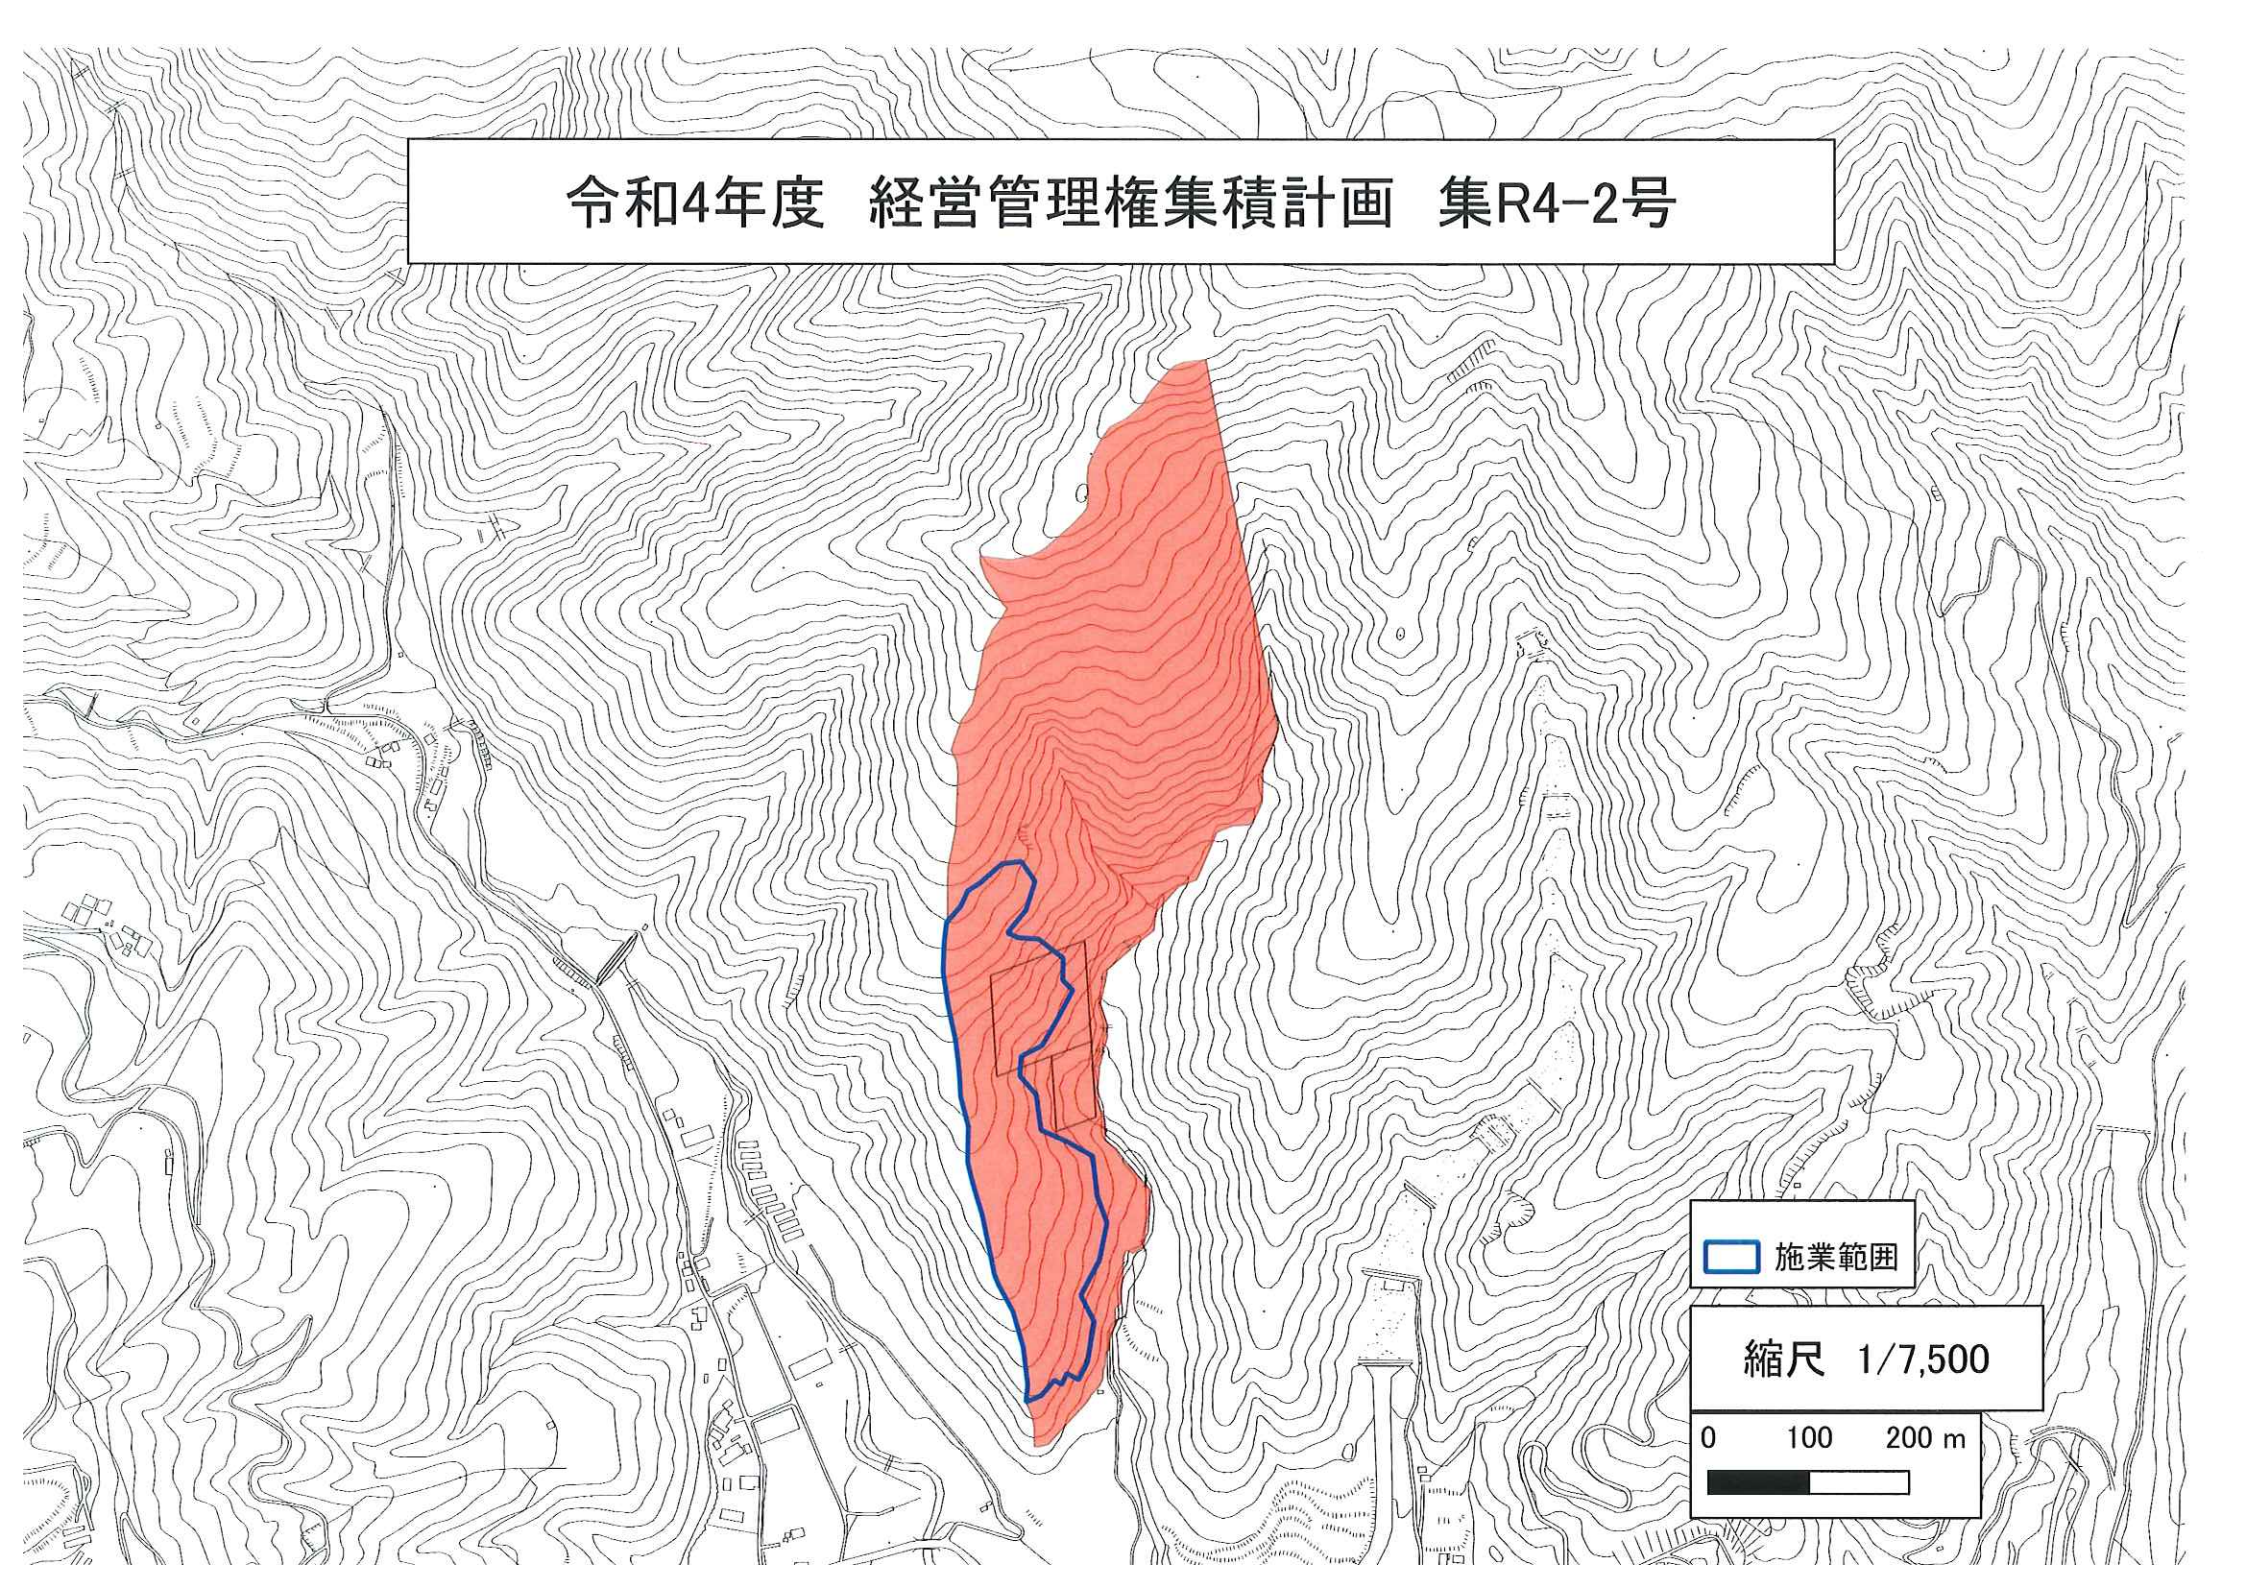

令和4年度 経営管理権集積計画 集R4-2号

縮尺 1/50,000

令和4年度 経営管理権集積計画 集R4-2号

□ 施業範囲

縮尺 1/7,500

0 100 200 m