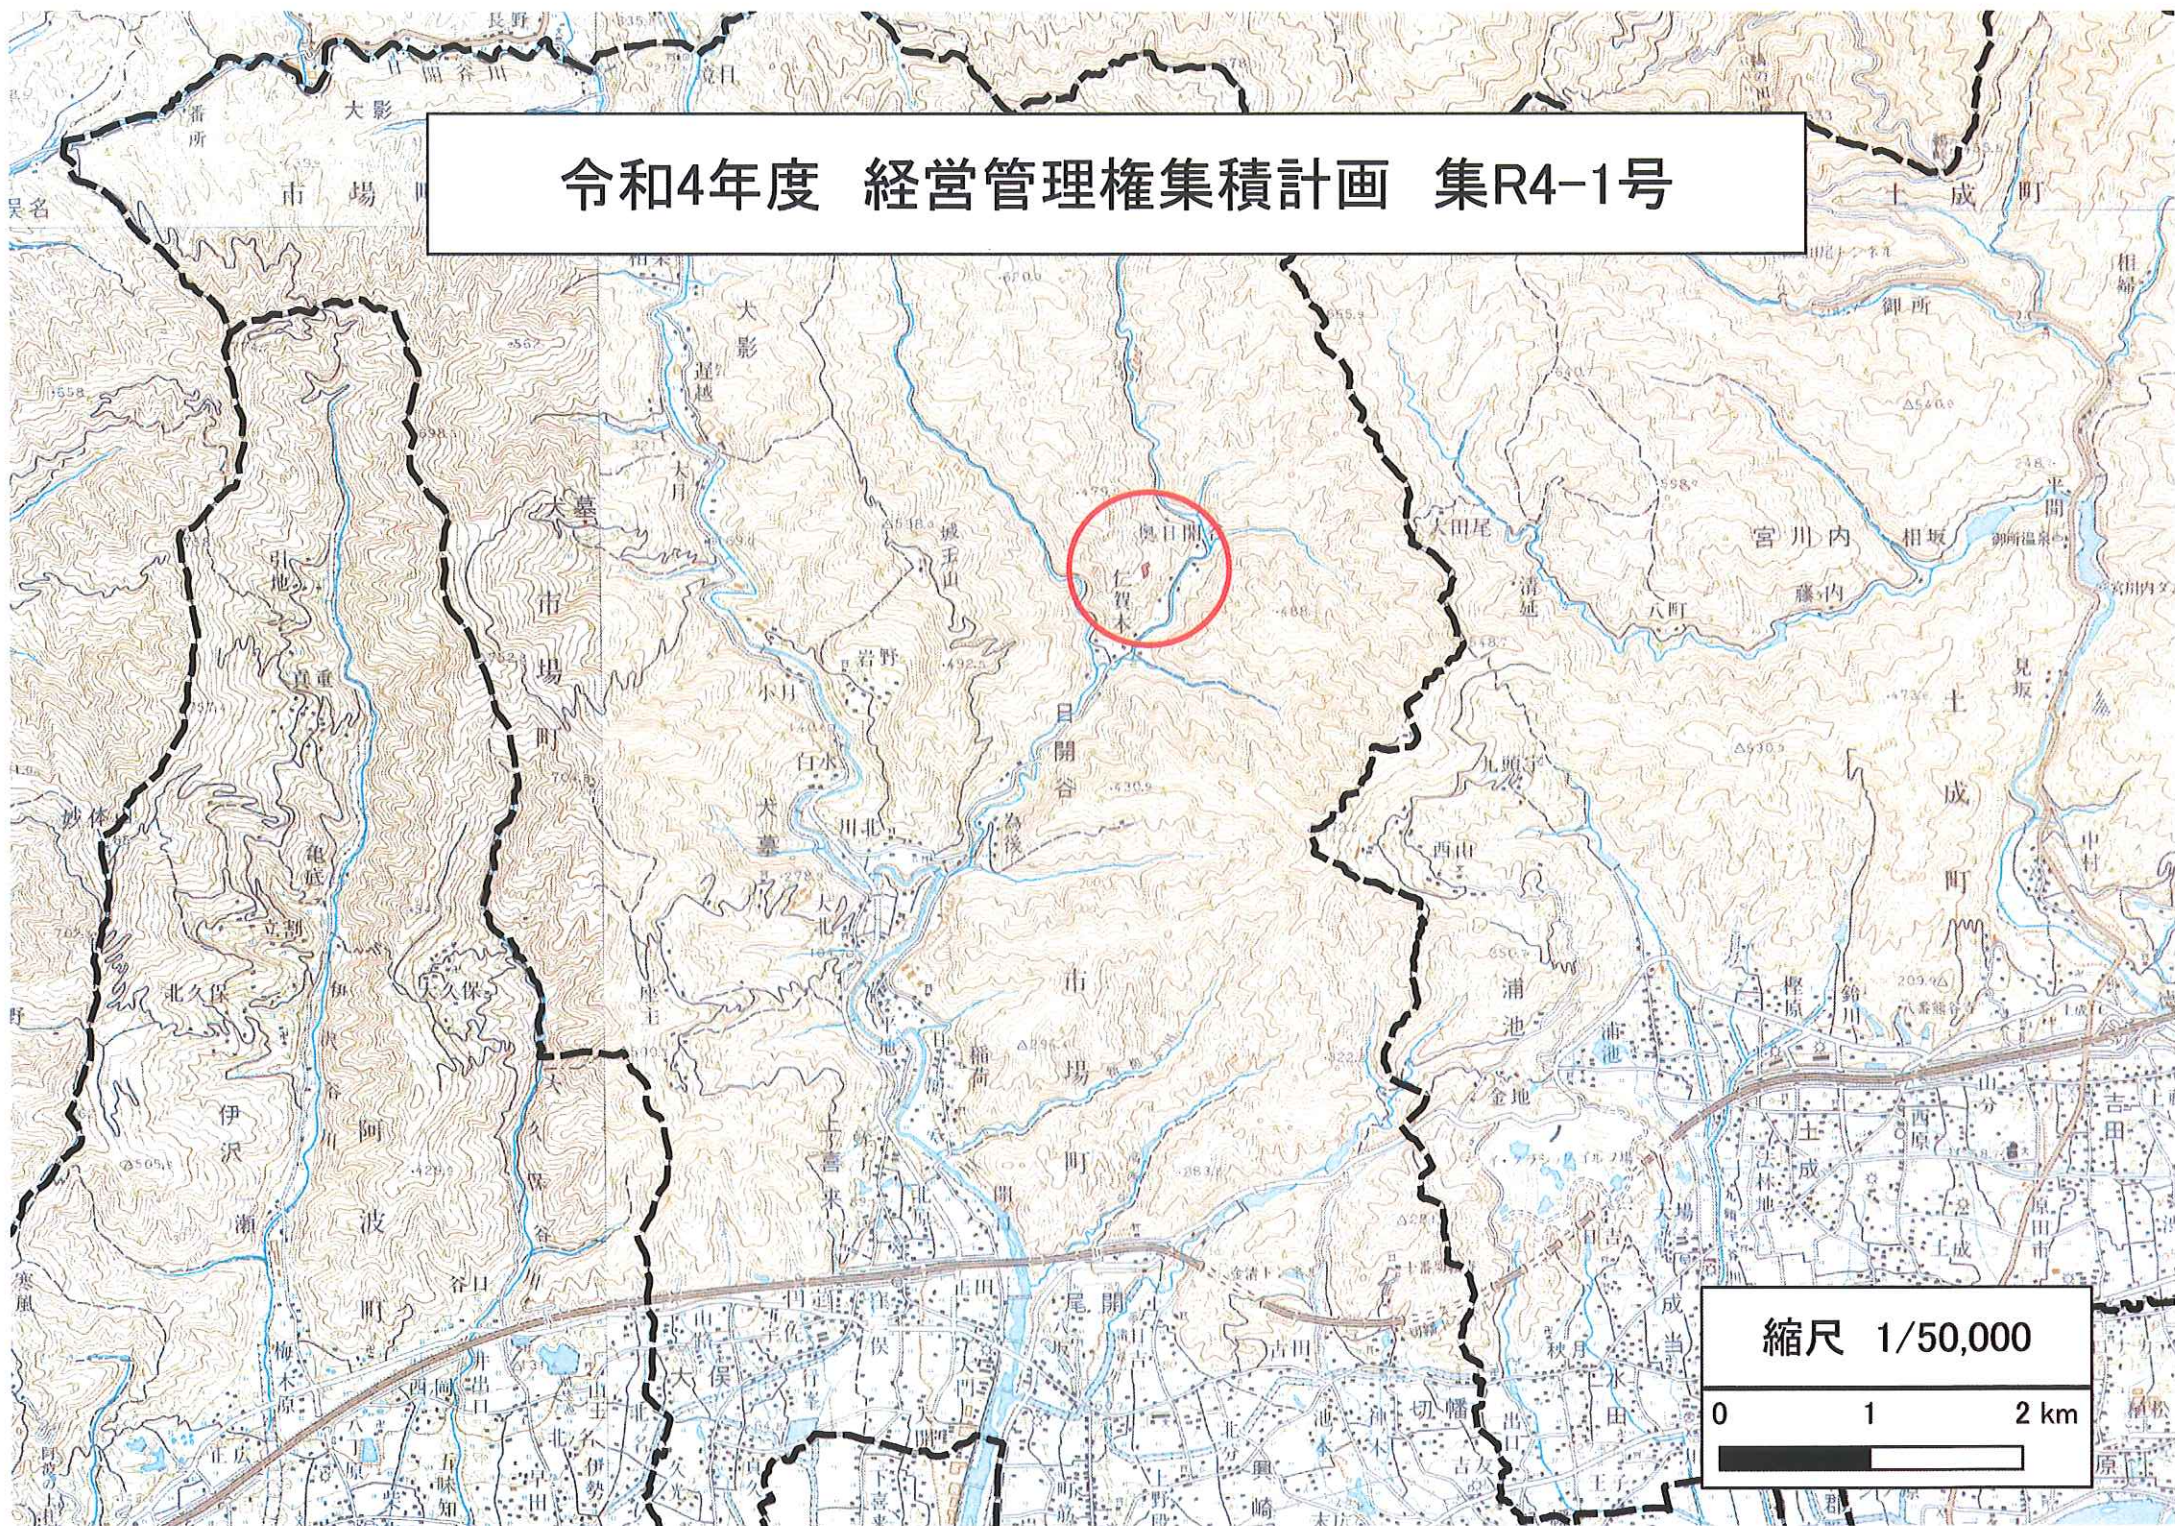

令和4年度 経営管理権集積計画 集R4-1号

縮尺 1/50,000

令和4年度 経営管理権集積計画 集R4-1号

縮尺 1/5,000
0 100 200 m