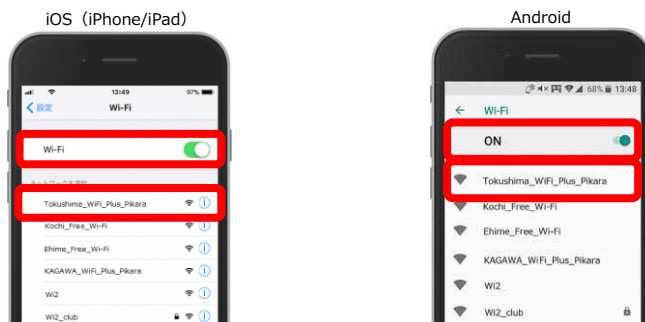

Free Wi-Fi Manual

利用可能時間 : 1回60分 (回数無制限)
 Service Time : 60 minutes per access
 (no limit on number of logins)
 使用时间 : 1次60分钟 (次数不限)

ご利用方法問合せ窓口
 CALL CENTER

株式会社ワイヤ・アンド・ワイヤレス
 Wire and Wireless Co., Ltd.

日本語 : 0120-985-805 (年中無休/10:00~19:00)
 English : 0120-985-805 (OPEN 365 DAYS a year/10:00-19:00)

STEP 1

「設定」アイコンから、「Wi-Fi」を「ON」にし、SSID : “Tokushima_WiFi_Plus_Pikara”を選択します。

Set "Wi-Fi" to "ON" from "Setting" icon, SSID: Select "Tokushima_WiFi_Plus_Pikara".

从“设置”图标将“Wi-Fi”设置为“开” SSID : 选择“Tokushima_WiFi_Plus_Pikara”。

STEP 2

iOS (iPhone/iPad)

インターネットブラウザ (Safariなど) を起動し、ホームページなどのインターネットサイトに接続。
 自動的に認証画面が表示されます。

Start up Internet browser (Safari etc.) and connect to any internet sites such as homepage.
 Authentication screen will be displayed.