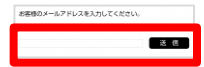

E-mail

はじめて利用する / Use for the first time

ご利用中のメールアドレスを入力し送信。
すぐにメールが届くので、メール本文中のURLをクリックし、認証完了。
(10分以内に登録手続きを行わないと再度送信が必要)

Please enter your e-mail address and send. Since the mail arrives in a moment, click the URL in the e-mail to complete the authentication.
(If you do not register within 10 minutes you need to send e-mail again)

请输入您的电子邮件地址并发送。由于邮件立即到达，请单击电子邮件中的URL以完成身份验证。
(如果您在10分钟内未注册，则需要再次发送电子邮件)