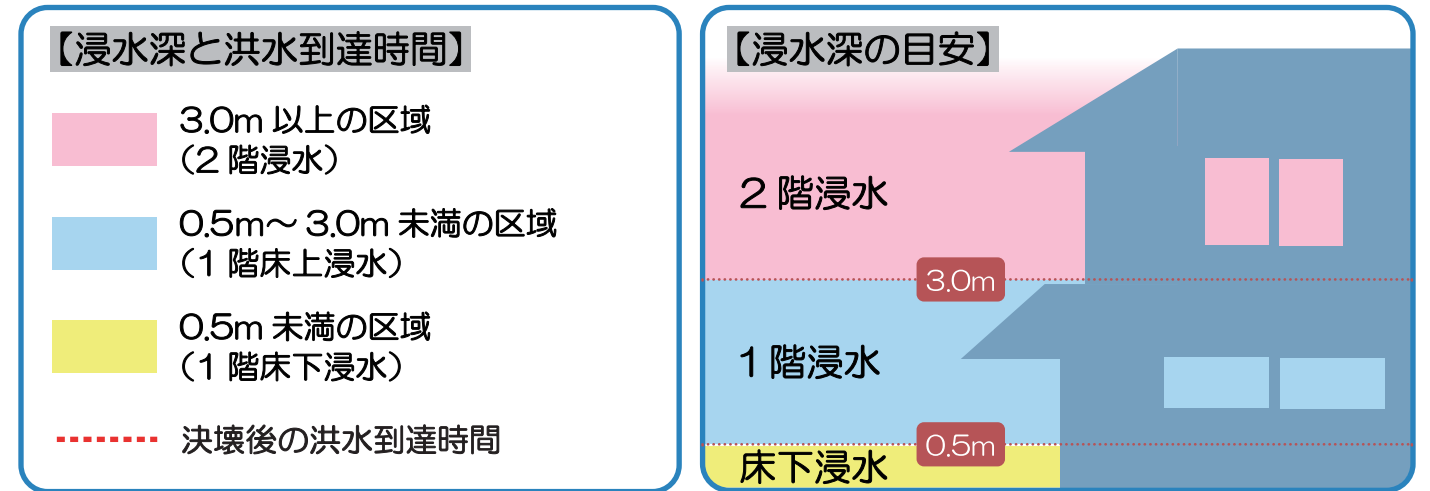

## 阿波市 ため池一覧

平成30年7月豪雨によるため池決壊被害を契機に、「農業用ため池の管理及び保全に関する法律」が施行され、ため池の決壊による浸水被害が民家や公共施設に及ぶため池について、ハザードマップを作成しています。

阿波市においても、以下のため池について浸水被害が及ぶ可能性があるため、ハザードマップを作成しています。

地区名	ため池名
阿波町	別埜池、浦池、伊沢池、薬師谷上池、薬師谷下池、釜谷池、倉谷池、なぎたな池、三方堤、北賀池、柑橘池、西原上池、西原下池、蛭田池、田村池、中池、大池（西ノ岡）、法華寺、大内池、おくの池、三徳池、かんしん池、大池（中長峰）
市場町	第1金清池、第2金清池、尼池、姥ヶ池、喜蓮池、源太池、新導下池、上溜池、池谷池、蓮池、仲間池、上池、上三ツ池、中三ツ池、下三ツ池、奥の池、中の池、下の池、浦の谷池、弁天上池、弁天中池、釜谷池、中池、ぶざ池、沖津池、中見山池、浄地谷上池、浄地谷下池、玉川池
土成町	牛屋谷池、西谷小池、西谷池、深谷池、おその池、神明池、浦之池、日吉池、間谷池、大場池、北池、耕整東池、馬越池、安楽寺谷池、安楽寺池、御所池、熊谷池、日吉奥池、日吉中池、よこたに池

## ため池ハザードマップの見方

このマップは、阿波市内に存在するため池（5P 掲載）が決壊した場合における、浸水範囲・浸水深・洪水到達時間を示しています。