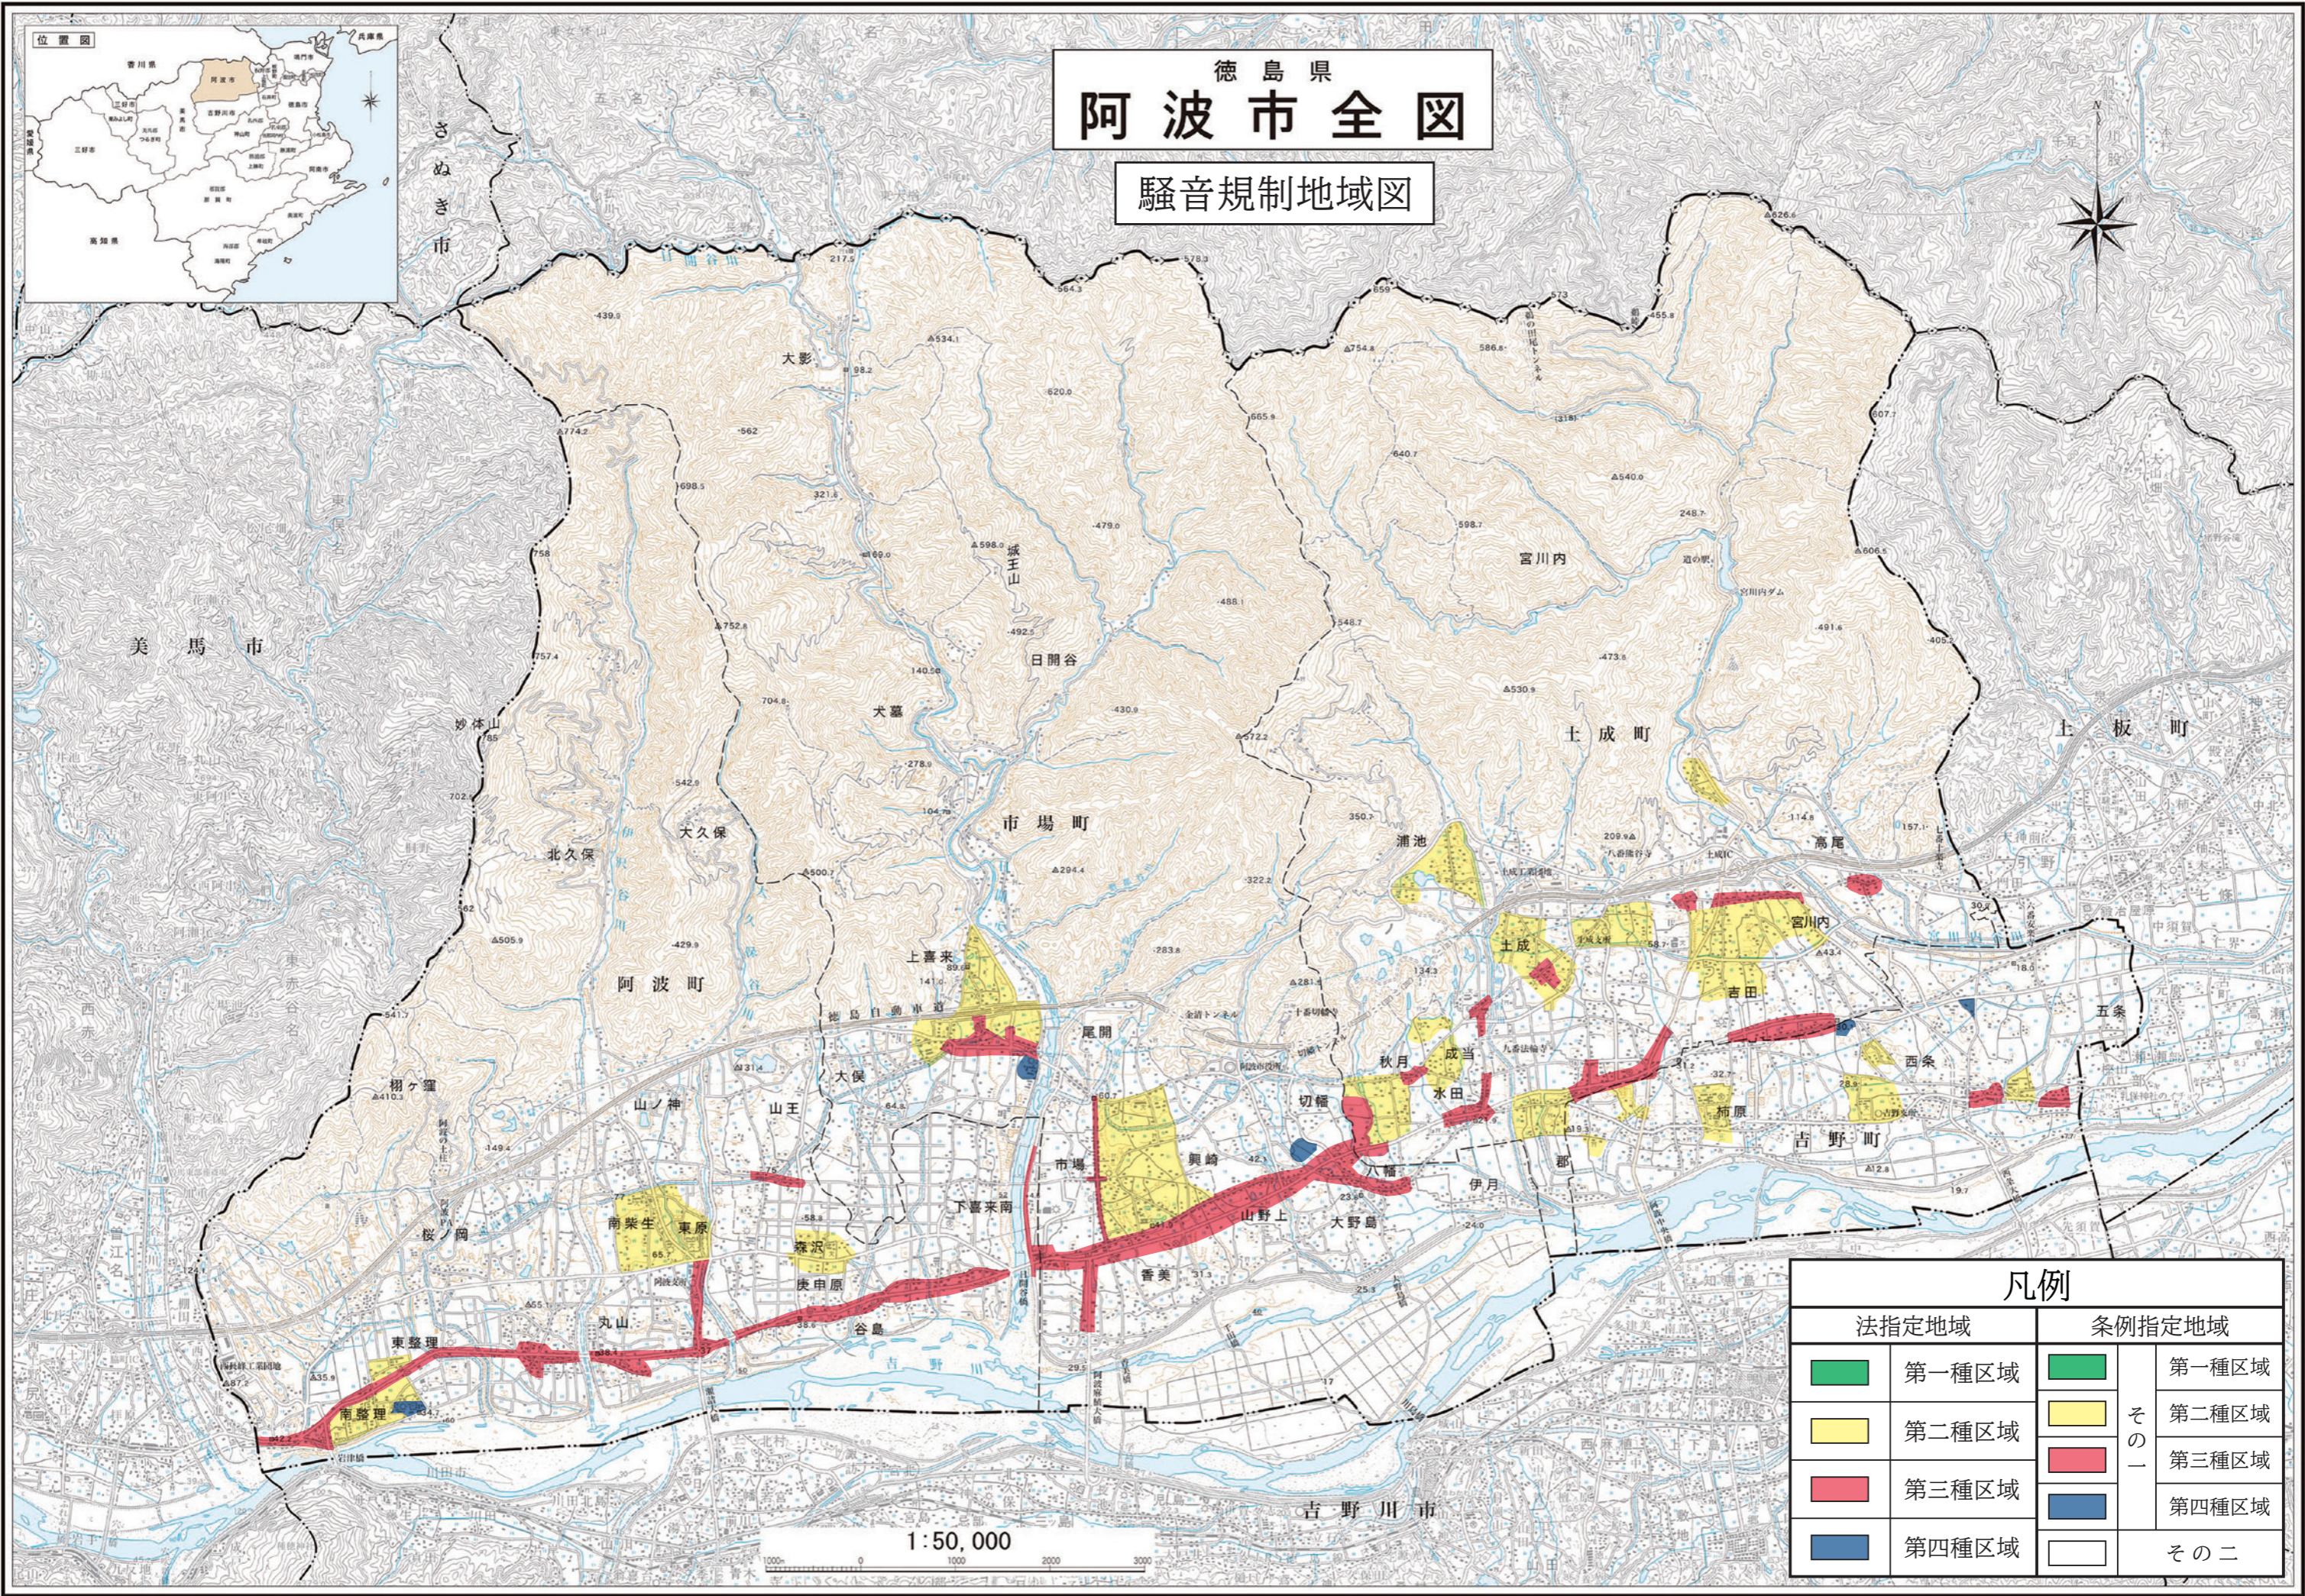

徳島県 阿波市全図

騒音規制地域図

法指定地域		条例指定地域	
	第一種区域		第一種区域
	第二種区域		第二種区域
	第三種区域		第三種区域
	第四種区域		第四種区域

1:50,000

0 1000 2000 3000

この地図は、国土院院長の承認を得て、同院発行の5万分の1地形図を複製したものである。(承認番号 平26四復、第23号)