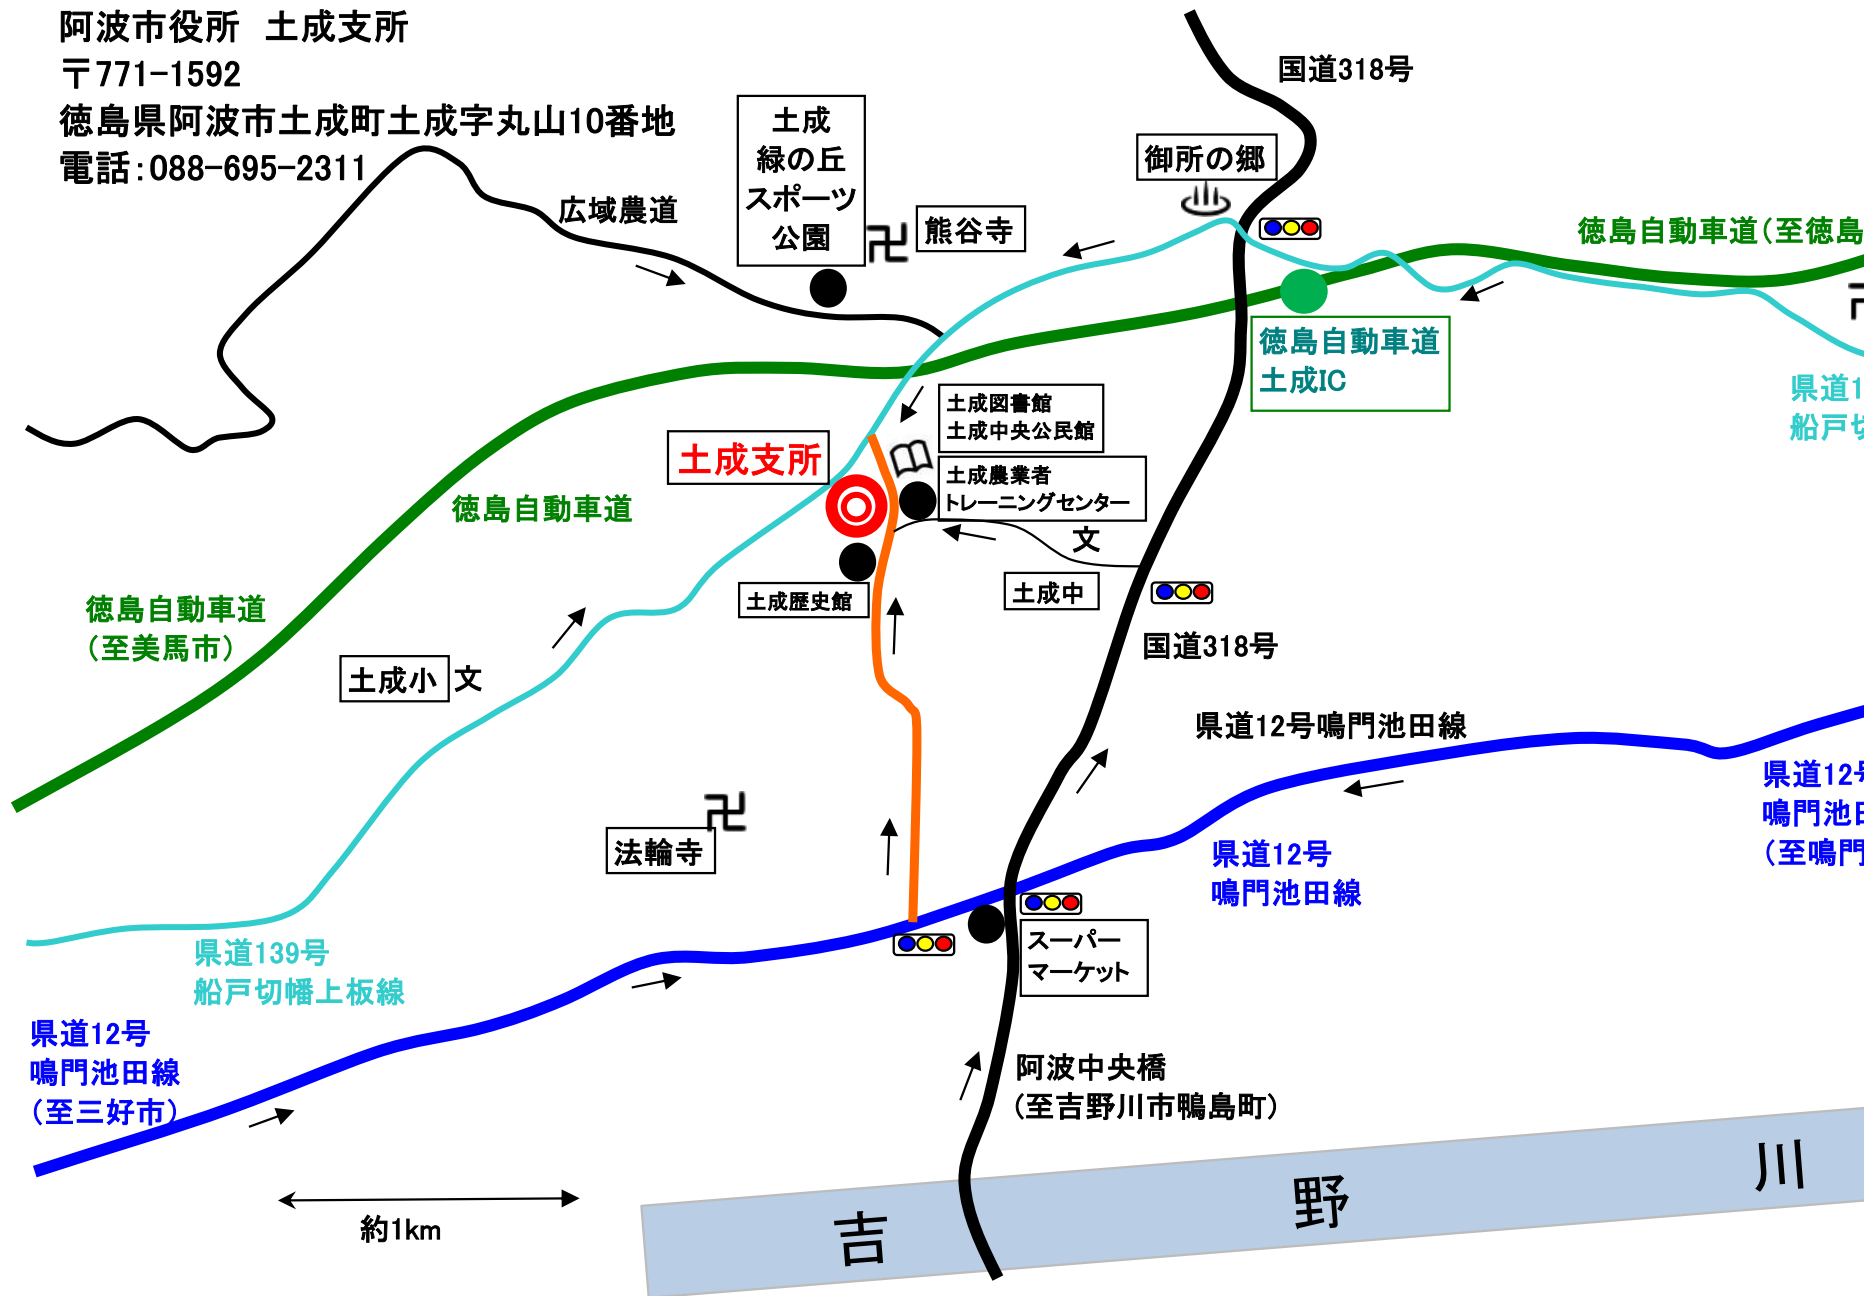

阿波市役所 土成支所

〒771-1592

徳島県阿波市土成町土成字丸山10番地

電話:088-695-2311

土成
緑の丘
スポーツ
公園

熊谷寺

御所の郷

国道318号

徳島自動車道(至徳島)

徳島自動車道
土成IC

県道1
船戸切

土成支所

土成図書館
土成中央公民館

土成農業者
トレーニングセンター

文

徳島自動車道
(至美馬市)

土成歴史館

土成中

国道318号

土成小

県道12号鳴門池田線

県道12号
鳴門池田線
(至鳴門)

法輪寺

県道139号
船戸切幡上板線

スーパー
マーケット

県道12号
鳴門池田線
(至三好市)

阿波中央橋
(至吉野川市鴨島町)

約1km

吉

野

川