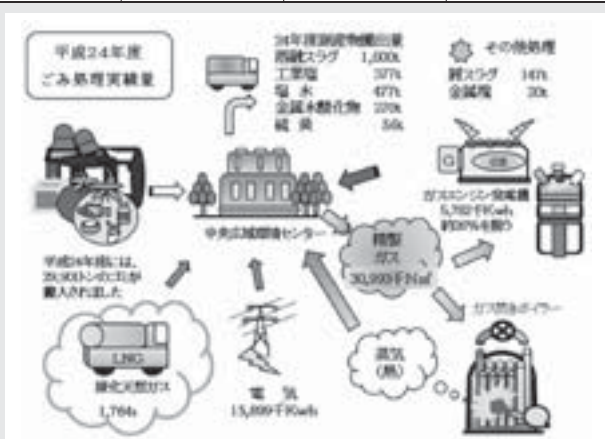

中央広域環境施設組合

(中央広域環境センター)です

全つのごみを再資源化

平成24年度は、中央広域環境センターへ29,901トンのごみが搬入されました。内訳は、可燃ごみ29,466トン、小型複合ごみ282トン、大型複合ごみ153トンです。前年度と比べて152トン増えています(下記参照)。

当環境センターは、環境に優しい施設として、ごみを有用な5つの資源と電気・ガスエネルギーに活用することを目的に運営しています。平成24年度には、溶融スラグ(1,600トン)、工業塩(377トン)、塩水(477トン)、金属水酸化物(270トン)、硫黄(56トン)を副産物として回収し、再資源化しました。

精製ガスは、ガス焼きボイラーとガスエンジン発電機の燃料ガスとして利用し、発生した蒸気は、施設内の塩製造設備等で利用しています。発電量は5,782kWhで環境センターの使用電力の約26%を賄いました。

平成24年度ごみ種類別搬入量

[単位：トン]

ごみ種別	搬入者	吉野川市	阿波市	板野町	上板町	種別搬入量計
可燃ごみ	市・町収集	8,227	6,634	3,350	2,107	20,318
	許可業者収集	4,050	2,928	853	1,317	9,148
	可燃ごみ計	12,277	9,562	4,203	3,424	29,466
小型複合ごみ		47	180	40	15	282
大型複合ごみ		44	75	31	3	153
搬入ごみ合計		12,368 (41%)	9,817 (33%)	4,274 (14%)	3,442 (12%)	29,901 (100%)

平成24年度ごみ処理状況

副産物の種類	活用されるもの
溶融スラグ	建築資材・路盤材
工業塩	塩ビ製品・融雪剤
濃縮塩水	化学薬品
金属水酸化物	非鉄金属原料
硫黄	添加物原料
精製ガス	ガスエンジン発電機やボイラーの燃料

TEL 088(637)7127 FAX 088(637)7128 URL <http://www.ck-kankyuu.org/>

一般廃棄物収集運搬業務許可申請の受付を開始します

環境衛生課(阿波から、一般廃棄物収集運搬業務許可申請受付のお知らせです)。

●受付期間
2月3日(月)～17日(月)
土・日・祝日を除きます

●提出場所
環境衛生課(阿波) 郵送不可

●ごみの種類
可燃ごみ、圧縮ごみ、破碎ごみ

●許可区域 阿波市内
●申請条件 「阿波市における一般廃棄物収集運搬業務に関する要項」に記載している基準を満たしていること

【問い合わせ・提出先】
環境衛生課(阿波)
TEL 0883(65)7803
FAX 0883(65)7343

入札参加資格関係のお知らせです

①平成26・27年度入札参加資格受付
測量・建設コンサルタントなどの平成26・27年度入札参加資格申請受付を次のとおり行います。

●今回からの変更点
阿波市では、業者の負担軽減と事務の効率化を図ることを目的として、測量・建設コンサルタントなどの申請受付を、徳島県と県内市町村による共同受付で行います。

●有効期間
市内業者・市外業者とも
平成26年6月1日～
平成28年5月31日

●申請書類
書類が少量の場合はホッチキス留めして提出してください(ファイル不要)。
書類が多くなる場合はA4紙ファイル1冊に綴じて1部提出してください。

●その他
平成25・26年度分の入札参加資格申請(測量・建設コンサルタントなど)がお済みの業者については、今回分の申請をされた場合、有効期間が1年分延長となります(平成27年5月31日までが平成28年5月31までに延長されます)。

②平成26年度入札参加資格(追加受付)
建設工事、物品の平成26年度入札参加資格申請の追加受付を次のとおり行います。入札参加を希望される業者は申請書を提出してください。

●有効期間
阿波市では、業者の負担軽減と事務の効率化を図ることを目的として、建設工事の申請受付は、徳島県と県内市町村による共同受付で行っています。

●申請様式
建設工事業者は書類が少量のためホッチキス留めし